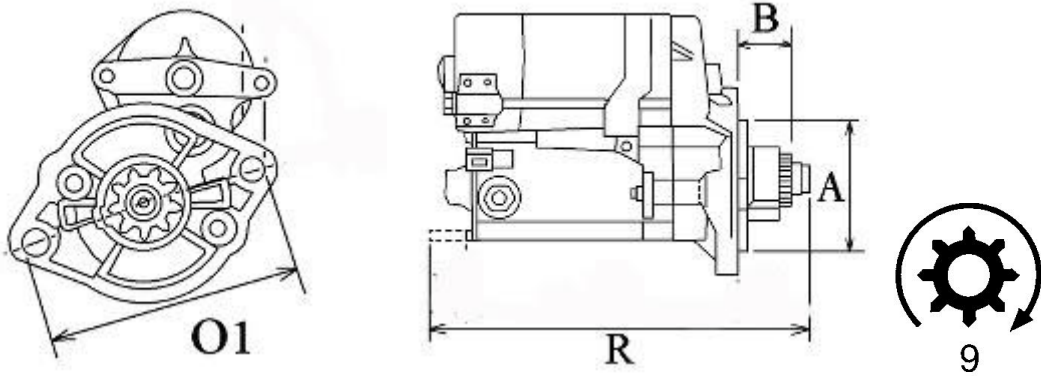

HYSTER: 3048566

WYMIARY	mm
O1	113,20 mm
A	74 mm
B	20 mm
R	189 mm

ekostarter.pl