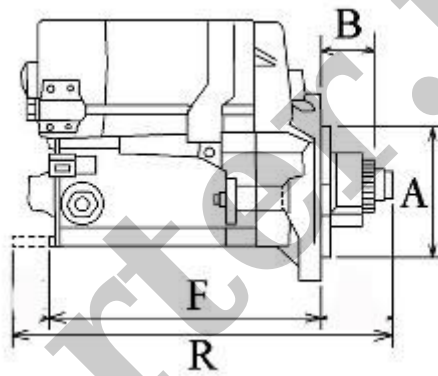

480,00 zł (brutto)

Nr katalogowy : **RJS552**

Dostępność : **Dostępny**

ROZRUSZNIK

12V, 2.0 kW

ZASTOSOWANIE

ISEKI - RÓŻNE MODELE

DENSO: 128000-0020; 128000-0960; 128000-2881; 128000-4660; 128000-4661; 128000-4662; 128000-4663;
228000-3850; 22800-3851; 228000-3852; 228000-4290- 22800-4291; 228000-4292; 228000-4293;
228000-4295; 22800-5382; 028000-7000; 028000-7001; 028000-7002; 028000-7003; 028000-7004;
028000-7790; 028000-0791; 028000-0792

POONG SOONG: 03101-3030; 03101-3031;

THERMO KING: 44-5674; 45-5657

WYMIARY	mm
O1	120 mm
A	95 mm
B	19,50 mm
F	201 mm
R	235,50 mm