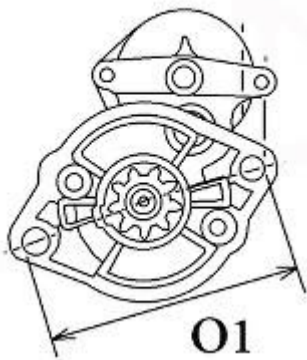

DENSO: 128000-0020; 128000-0960; 128000-2881; 128000-4660; 128000-4661; 128000-4662; 128000-4663;
228000-3850; 22800-3851; 228000-3852; 228000-4290- 22800-4291; 228000-4292; 228000-4293;
228000-4295; 22800-5382; 028000-7000; 028000-7001; 028000-7002; 028000-7003; 028000-7004;
028000-7790; 028000-0791; 028000-0792

ISUZU: 581100-1660; 581100-1661; 581100-1662; 581100-1663; 581100-1664; 581100-1830; 581100-1860;
8944127301; 8944489590; 8944489591; 8944489592; 8944489593;
8971128650; 8971128651; 8971128652; 8971353432;

POONG SOONG: 03101-3030; 03101-3031;

THERMO KING: 44-5674; 45-5657

WYMIARY	mm
O1	120 mm
A	95 mm
B	19,50 mm
F	201 mm
R	235,50 mm