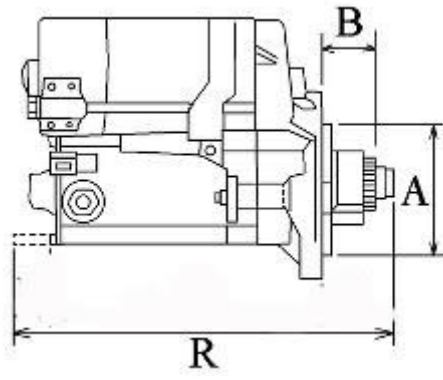

#### PRZYKŁADOWE ZASTOSOWANIA:

	Silnik
YANMAR	3TNE78
YANMAR	4JH

**DELCO:** 10465440; 10465584;

**DENSO:** 028000-5730; 028000-7640; 128000-0110; 128000-0111;  
128000-0710; 128000-0711; 128000-0740; 128000-0741;  
128000-7300; 228000-0110; 228000-0111; 228000-0140;  
228000-0141; 228000-0142; 228000-0251; 228000-3730;  
228000-3731; 228000-3732; 228000-3780; 228000-3800;  
228000-3801; 228000-3802; 228000-7111;

WYMIARY	mm
O1	120 mm
A	95 mm
B	21 mm
F	122 mm
R	191 mm

ekostarter.pl