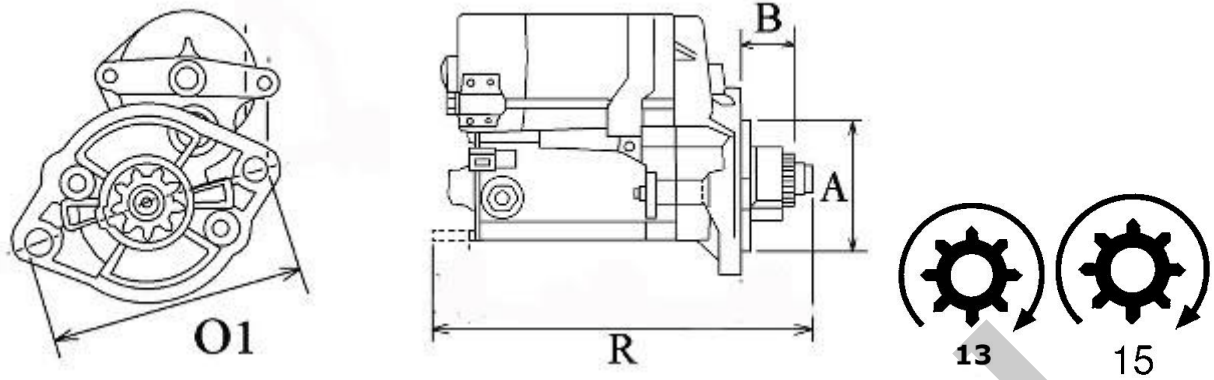

WYMIARY	mm
O1	120 mm
A	95 mm
B	21 mm
R	191 mm

ekostarter.pl