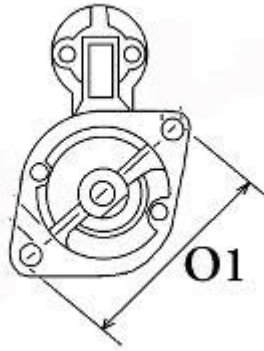

490,00 zł (brutto)

Nr katalogowy : **RR3132**

Dostępność : **Dostępny**

ROZRUSZNIK

12V, 2.2 kW

ZASTOSOWANIE

WÓZKI WIDŁOWE TCM - RÓŻNE MODELE

DENSO: 128000-0831; 128000-0832; 228000-1890; 228000-1891; 228000-1892; 228000-1893; 228000-8040; 228000-8041;

HYSTER: 1347064; 3128113;

ISUZU: 8970429970; 8970429971; 8970429972;

PERKINS: 2873K401

WYMIARY	mm
O1	120 mm
A	95 mm
B	10 mm
F	162 mm
R	237 mm

ekostarter.pl