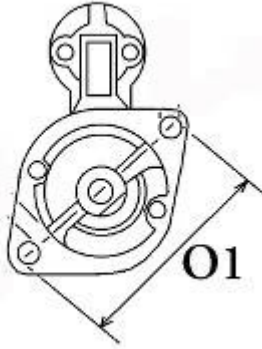

**ZASTOSOWANIE**

**WÓZKI WIDŁOWE TCM - RÓŻNE MODELE**

**DENSO:** 128000-0831; 128000-0832; 228000-1890; 228000-1891; 228000-1892; 228000-1893; 228000-8040; 228000-8041;

**HYSTER:** 1347064; 3128113;

**ISUZU:** 8970429970; 8970429971; 8970429972;

**PERKINS:** 2873K401

WYMIARY	mm
O1	120 mm
A	95 mm
B	10 mm
F	162 mm
R	237 mm

ekostarter.pl