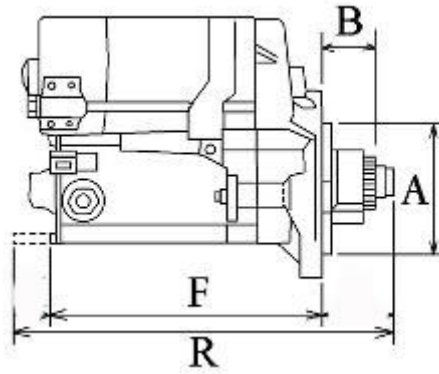

490,00 zł (brutto)

Nr katalogowy : **RR3132**

Dostępność : **Dostępny**

ROZRUSZNIK

12V, 2.2 kW

ZASTOSOWANIE

WÓZKI WIDŁOWE TCM - RÓŻNE MODELE

DENSO: 128000-0831; 128000-0832; 228000-1890; 228000-1891; 228000-1892; 228000-1893; 228000-8040; 228000-8041;

HYSTER: 1347064; 3128113;

ISUZU: 8970429970; 8970429971; 8970429972;

PERKINS: 2873K401

WYMIARY	mm
O1	120 mm
A	95 mm
B	10 mm
F	162 mm
R	237 mm

ekostarter.pl