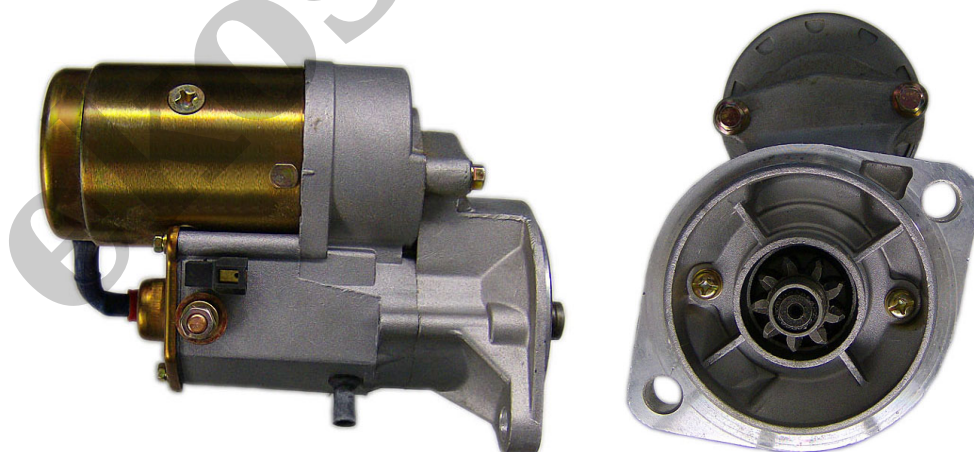

490,00 zł (brutto)

Nr katalogowy : **RR3132**

Dostępność : **Dostępny**

ROZRUSZNIK

12V, 2.2 kW

ZASTOSOWANIE

WÓZKI WIDŁOWE TCM - RÓŻNE MODELE

DENSO: 128000-0831; 128000-0832; 228000-1890; 228000-1891; 228000-1892; 228000-1893; 228000-8040; 228000-8041;

HYSTER: 1347064; 3128113;

ISUZU: 8970429970; 8970429971; 8970429972;

PERKINS: 2873K401

WYMIARY	mm
O1	120 mm
A	95 mm
B	10 mm
F	162 mm
R	237 mm

ekostarter.pl