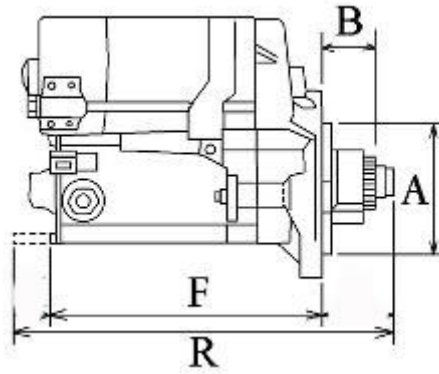

**ZASTOSOWANIE**

**WÓZKI WIDŁOWE TCM - RÓŻNE MODELE**

**DENSO:** 128000-0831; 128000-0832; 228000-1890; 228000-1891; 228000-1892; 228000-1893; 228000-8040; 228000-8041;

**HYSTER:** 1347064; 3128113;

**ISUZU:** 8970429970; 8970429971; 8970429972;

**PERKINS:** 2873K401

WYMIARY	mm
O1	120 mm
A	95 mm
B	10 mm
F	162 mm
R	237 mm

ekostarter.pl