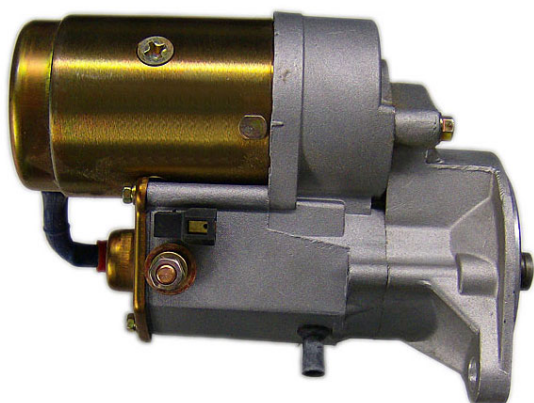

ROZRUSZNIK TCM / TYP T4

Cena :

398,37 zł (netto)

490,00 zł (brutto)

Nr katalogowy : **RR3132**

Dostępność : **Dostępny**

ROZRUSZNIK

12V, 2.2 kW