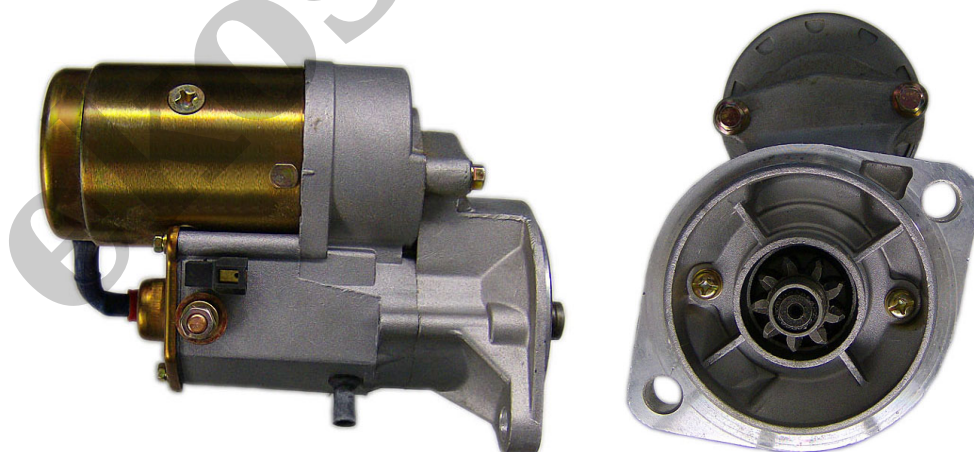

## ROZRUSZNIK TCM / TYP T4

**Cena :**

**398,37 zł (netto)**

**490,00 zł (brutto)**

Nr katalogowy : **RR3132**

Dostępność : **Dostępny**

**ROZRUSZNIK**

**12V, 2.2 kW**

**ZASTOSOWANIE**

**WÓZKI WIDŁOWE TCM - RÓŻNE MODELE**

**DENSO:** 128000-0831; 128000-0832; 228000-1890; 228000-1891; 228000-1892; 228000-1893; 228000-8040; 228000-8041;

**HYSTER:** 1347064; 3128113;

**ISUZU:** 8970429970; 8970429971; 8970429972;

**PERKINS:** 2873K401

WYMIARY	mm
O1	120 mm
A	95 mm
B	10 mm
F	162 mm
R	237 mm

ekostarter.pl