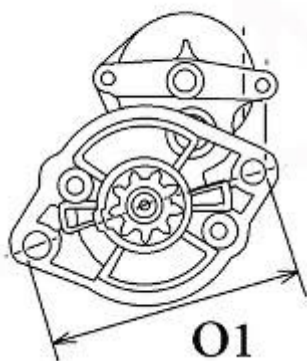

390,00 zł (brutto)

Nr katalogowy : **RJS779**

Dostępność : **Dostępny**

ROZRUSZNIK

12V, 1.2 kW

ZASTOSOWANIE

PRZYKŁADOWE ZASTOSOWANIE:

	MODEL	SILNIK
TCM FORK LIFT	FHG20N	H25

mitsubishi: M1T60081; M1T60381;

NISSAN: 23300-K9160; 23300-W9810;

WYMIARY	mm
O1	109,40 mm
A	82 mm
B	8,25 mm
F	186,50 mm
R	198,50 mm