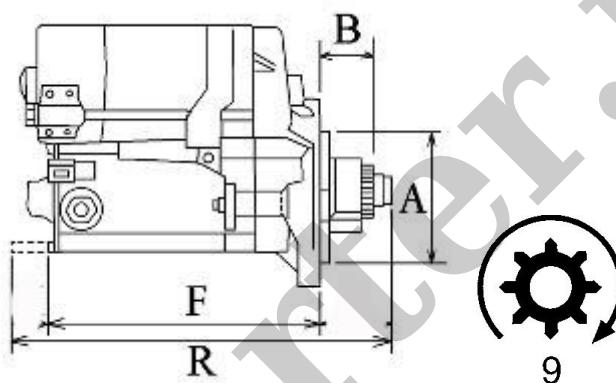

mitsubishi: M1T60081; M1T60381;

NISSAN: 23300-K9160; 23300-W9810;

WYMIARY	mm
O1	109,40 mm
A	82 mm
B	8,25 mm
F	186,50 mm
R	198,50 mm