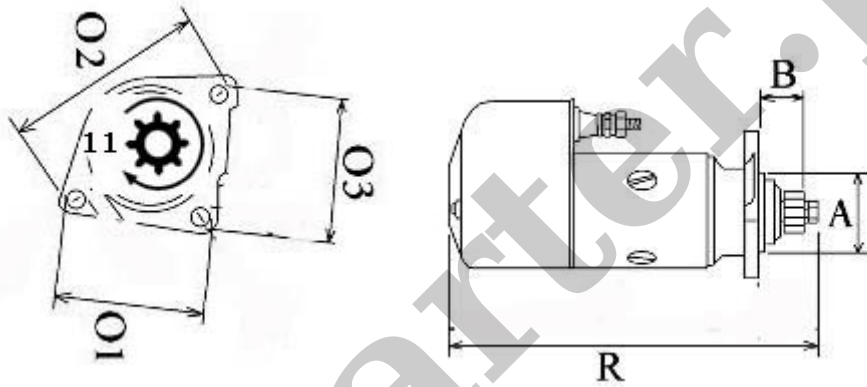

RENAULT: 5000804191

WYMIARY	mm
O1	90 mm
O2	126 mm
O3	90 mm
A	89 mm
B	46,50 mm
R	387 mm