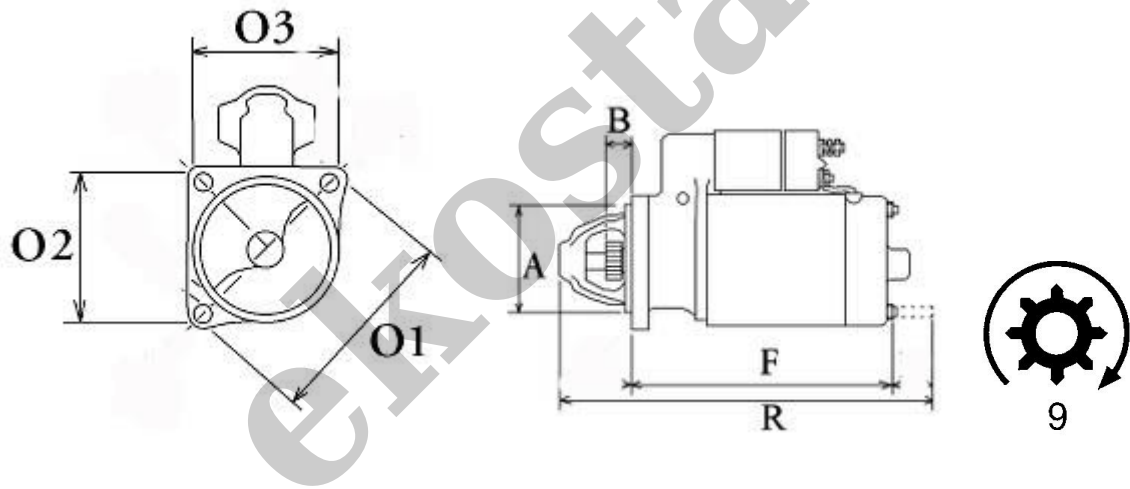

MAGNETI MARELLI: MT68T;

MAGNETON (PAL/SKODA): 9142802;

MONARK: 81387004;

REMY (DELCO): 19024224; 19024824;

RENAULT: 6000102270; 6000102394; 6005001146; 6005003155; 6005003156; 6005016395;

WYMIARY	mm
O1	126 mm
O2	90 mm
O3	90 mm
A	89 mm
B	28 mm
F	208 mm
R	287,50 mm