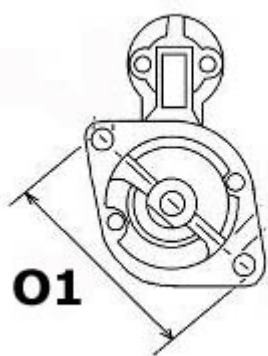

460,00 zł (brutto)

Nr katalogowy : **RR2497**

Dostępność : **Dostępny**

ROZRUSZNIK

12V, 1.2 kW

ZASTOSOWANIE

SILNIKI RUGGERINI - RÓŻNE MODELE

PRZYKŁADOWE ZASTOSOWANIA:

WYMIARY	mm
O1	105 mm
A	76 mm
B	24 mm
R	227 mm