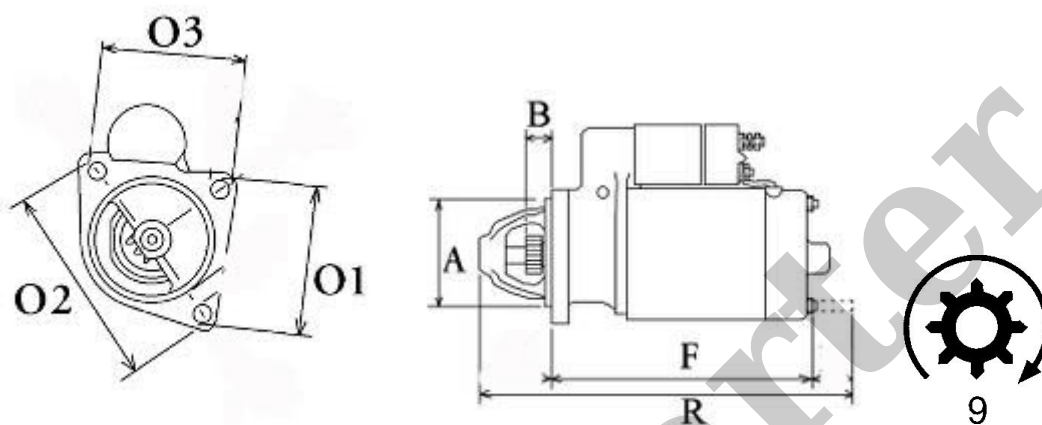

**BOSCH:** 0001362025; 0001362043; 0001362306; 0001362314; 0001362341;

**VALEO:** D11E120; D11E131; D11E158

**ISKRA:** AZJ3218; AZJ3219;

WYMIARY	mm
O1	90 mm
O2	127 mm
O3	90 mm
A	89 mm
B	21 mm
F	229 mm
R	294 mm