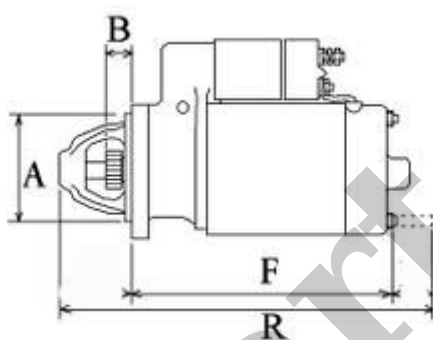

BOSCH: 0001362025; 0001362043; 0001362306; 0001362314; 0001362341;

VALEO: D11E120; D11E131; D11E158

ISKRA: AZJ3218; AZJ3219;

WYMIARY	mm
O1	90 mm
O2	127 mm
O3	90 mm
A	89 mm
B	21 mm
F	229 mm
R	294 mm