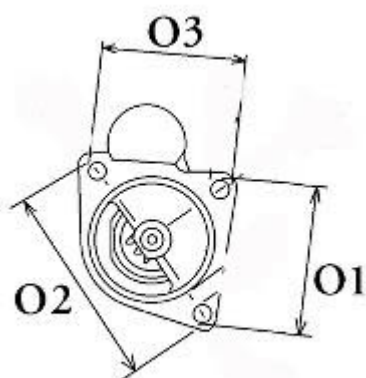

BOSCH: 0001362025; 0001362043; 0001362306; 0001362314; 0001362341;

VALEO: D11E120; D11E131; D11E158

ISKRA: AZJ3218; AZJ3219;

WYMIARY	mm
O1	90 mm
O2	127 mm
O3	90 mm
A	89 mm
B	21 mm
F	229 mm
R	294 mm