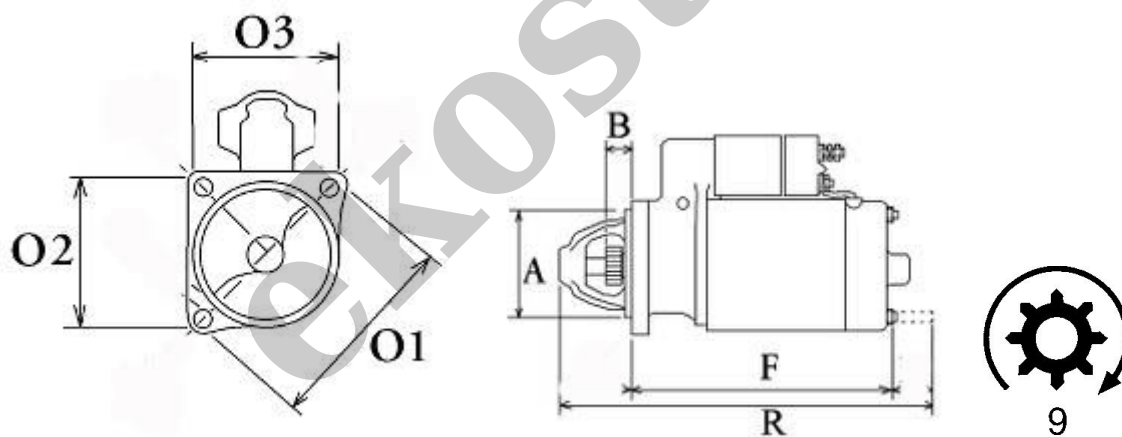

MAGIRUS-DEUTZ	M90 M6FL	F4L913
MAGIRUS-DEUTZ	M90 M7FK	F4L913
MAGIRUS-DEUTZ	M90 M7FL	F4L913
MAGIRUS-DEUTZ	M90 M8FL	F4L913
MAGIRUS-DEUTZ	M90 M9FL	F4L913

AGRI: 130652;

BOMAG: 05710990; 05719897;

BOSCH: 0001358027; 0001358044; 0001358046; 0001358049; 0001358073; 0001358305; 0001359012; 0001359027; 0001359046; 0001359049; 0001359073; 0001359078; 0001362091; 0001362311; 0001364106; 0001367004;

ELMOT: R11.12; R11K;

IH: V941501;

ISKRA: 11.130.026; 11.130.484; 11.130.551; 11.130.552; AZJ0402; AZJ3128; AZJ3169; AZJ3170;

KHD: 1161384; 1163669; 1164668; 1164994; 1164995; 1170051; 1173240; 1174166; 1175886; 1178026; B15R12X3H762; B4R12X3H7622;

MAGNETI MARELLI: MT68T;

MAGNETON (PAL/SKODA): 9142802;

MONARK: 81387004;

REMY (DELCO): 19024224; 19024824;

RENAULT: 6000102270; 6000102394; 6005001146; 6005003155; 6005003156; 6005016395;

WYMIARY	mm
O1	126 mm
O2	90 mm
O3	90 mm
A	89 mm
B	28 mm
F	208 mm