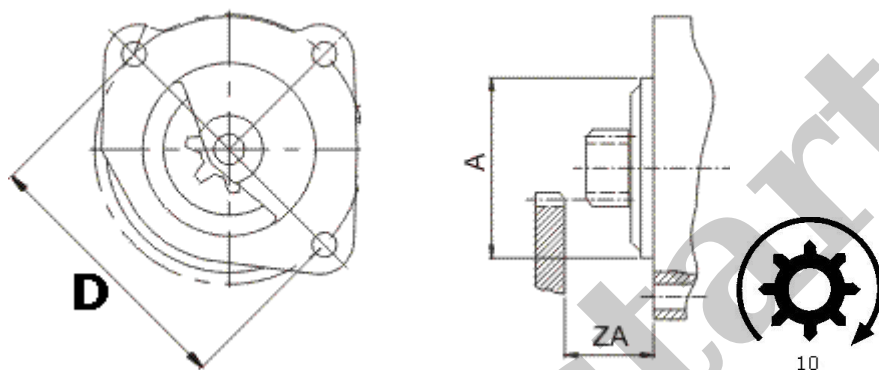

STEYR: 471 32 888; 471 37 534

WYMIARY	mm
D	127 mm
A	89 mm
ZA	30 mm