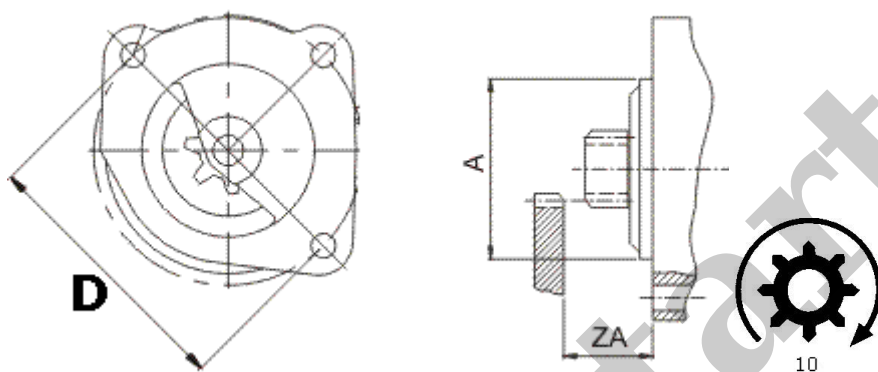

STEYR: 471 32 888; 471 37 534

WYMIARY	mm
D	127 mm
A	89 mm
ZA	30 mm