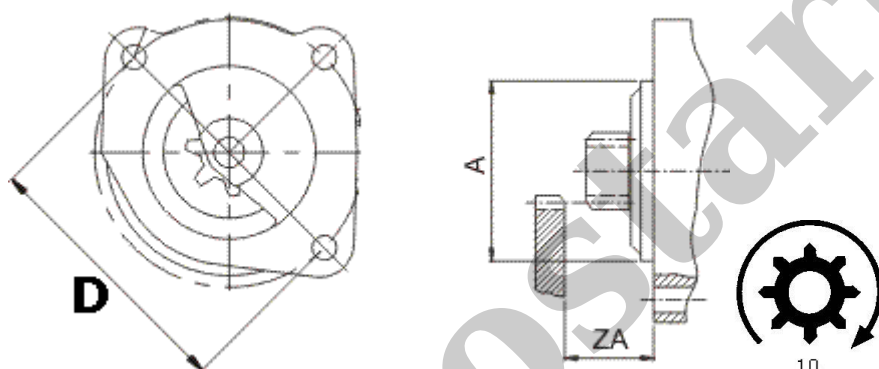

STEYR: 471 32 888; 471 37 534

| WYMIARY | mm |
|---------|--------|
| D | 127 mm |
| A | 89 mm |
| ZA | 30 mm |