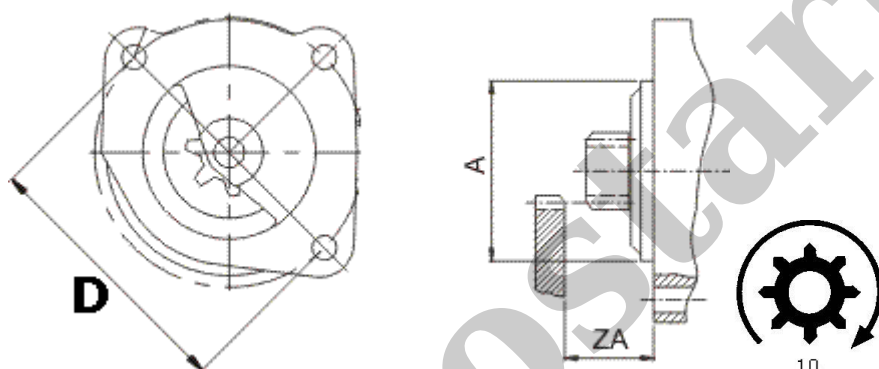

STEYR: 471 32 888; 471 37 534

WYMIARY	mm
D	127 mm
A	89 mm
ZA	30 mm