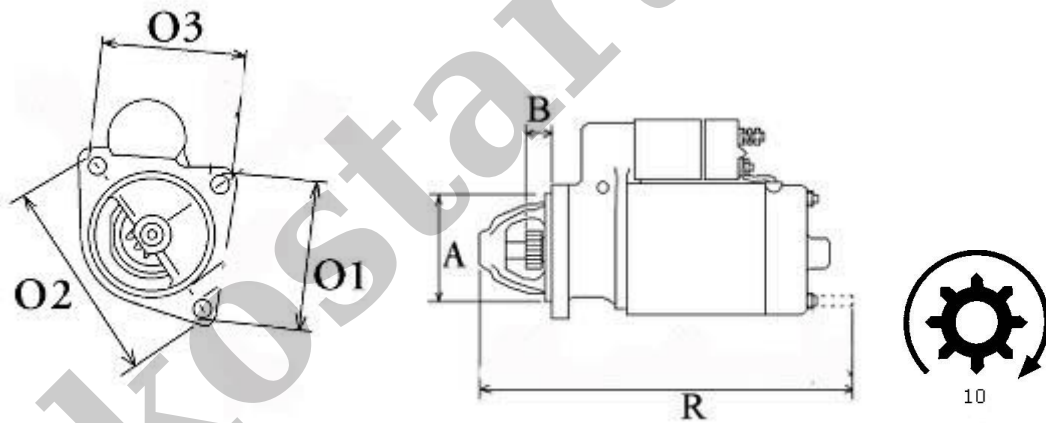

MAGNETI MARELLI: 63227569;

MAGNETON: 9142765; 9144965

WYMIARY	mm
O1	103 mm
O2	147 mm
O3	103 mm
A	92 mm
B	20 mm
R	320 mm
X	X

ekostarter.pl