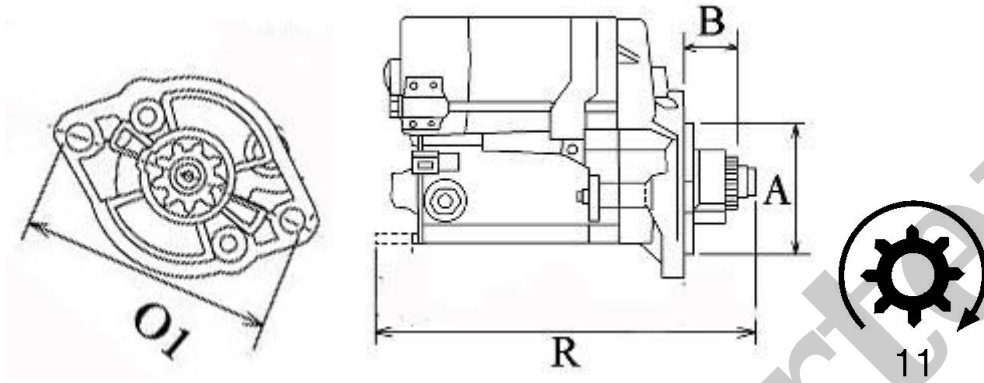

	MODEL	SILNIK
KOBELCO	SL35B	Shibaura

DENSO: 228000-2970; 228000-5120; 228000-5121; 228000-5122; 228000-5123;

FORD: SBA185086530;

NEW HOLLAND / PERKINS: 185086530;

WYMIARY	mm
O1	111,50 mm
A	74 mm
B	20 mm
R	219 mm