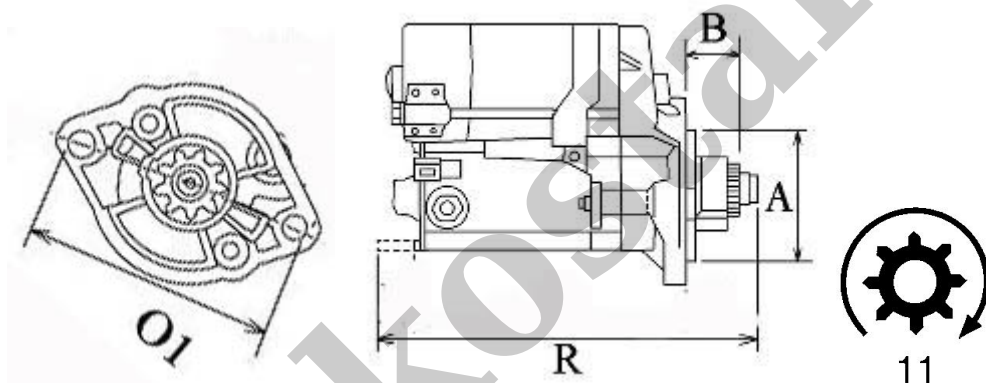

DENSO: 228000-2970; 228000-5120; 228000-5121; 228000-5122; 228000-5123;

FORD: SBA185086530;

NEW HOLLAND / PERKINS: 185086530;

| WYMIARY | mm |
|---------|-----------|
| O1 | 111,50 mm |
| A | 74 mm |
| B | 20 mm |
| R | 219 mm |