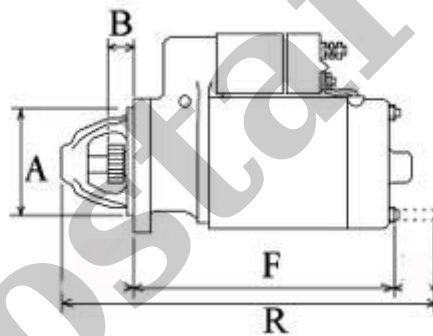

550,00 zł (brutto)

Nr katalogowy : **RCS1126**

Dostępność : **Dostępny**

ROZRUSZNIK

12V, 3.1 kW

ZASTOSOWANIE

PRZYKŁADOWE ZASTOSOWANIA

	Model	SILNIK		MODEL	SILNIK
FORD	655 Loader	Ford	FORD TRACTOR	7000	4 Cyl. Turbo
FORD	655C Loader	Ford	FORD TRACTOR	7600	4 Cyl. Turbo
FORD TRACTOR	4830	4 Cyl. 48KW	FORD TRACTOR	8700	6 Cyl.
FORD TRACTOR	5000	4 Cyl.	FORD TRACTOR	8730	6 Cyl. 113KW
FORD TRACTOR	5600	4 Cyl.	FORD TRACTOR	8830	6 Cyl. 137KW
FORD TRACTOR	5610	4 Cyl. 53KW	FORD TRACTOR	9600	6 Cyl. Turbo
FORD TRACTOR	5640	4 Cyl. 55KW	FORD TRACTOR	9700	6 Cyl. Turbo
FORD TRACTOR	6600	4 Cyl.	FORD TRACTOR	TW-10	6 Cyl.
FORD TRACTOR	6610	4 Cyl. 60KW	FORD TRACTOR	TW-15	6 Cyl. Turbo
FORD TRACTOR	6640	4 Cyl. 63KW	FORD TRACTOR	TW-20	6 Cyl. Turbo
FORD TRACTOR	6700	4 Cyl.	FORD TRACTOR	TW-25	6 Cyl. Turbo
FORD TRACTOR	6710	4 Cyl.	FORD TRACTOR	TW-30	6 Cyl. Turbo
			FORD TRACTOR	TW-35	6 Cyl. Turbo

WYMIARY	mm
O1	103 mm
O2	146 mm
O3	103 mm
A	92 mm
B	21 mm
F	250 mm
X	X