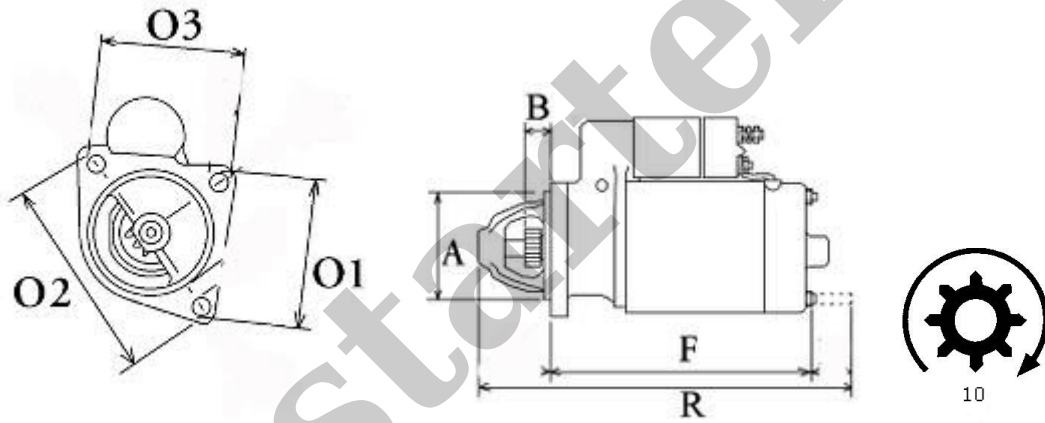

**ZASTOSOWANIE**

**PRZYKŁADOWE ZASTOSOWANIA**

Fabrikat	Model
CASE	580F Loader

**BOSCH:** 0001367006; 0001369015; 0001369020; 0001369023;

**FORD:** 3918688; 81866002; 82005342; 82007917; 82013922; 8982129; 1 898821291; F0NN11000BA; F0NN11000CA;

**ISKRA:** 11.130.627; 11.131.705; AZJ3201;

**MAGNETON:** 9142766

WYMIARY	mm
O1	103 mm
O2	146 mm
O3	103 mm
A	92 mm
B	21 mm
F	250 mm
R	R

ekostarter.pl