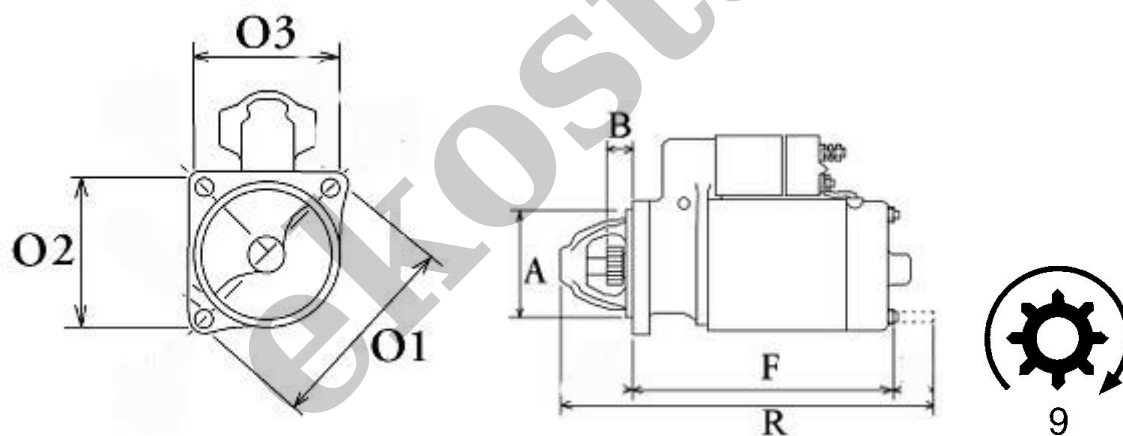

MAGNETI MARELLI: MT68T;

MAGNETON (PAL/SKODA): 9142802;

MONARK: 81387004;

REMY (DELCO): 19024224; 19024824;

RENAULT: 6000102270; 6000102394; 6005001146; 6005003155; 6005003156; 6005016395;

WYMIARY	mm
O1	126 mm
O2	90 mm
O3	90 mm
A	89 mm
B	28 mm
F	208 mm
R	287,50 mm