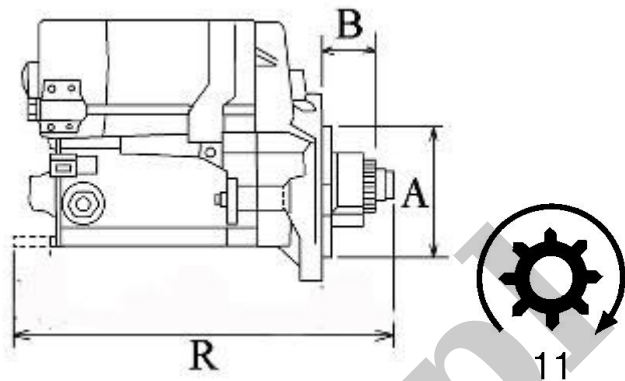

**ZASTOSOWANIE**

**WÓZKI WIDŁOWE NISSAN - RÓŻNE MODELE**

**MITSUBISHI: M2T54671; M2T56471; M2T56472; M2T56475; M2T60271; M2T61371; M3T64172; M5T23172;**

WYMIARY	mm
O1	104,35 mm
A	82,40 mm
B	23,50 mm
R	250 mm