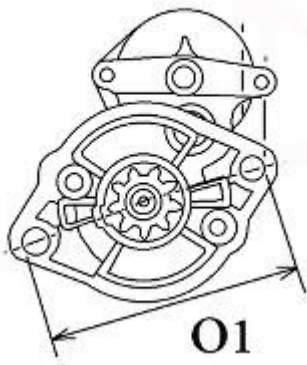

## ROZRUSZNIK NISSAN / TYP N6

**Cena :**

**398,37 zł (netto)**

**490,00 zł (brutto)**

Nr katalogowy : **RJS1007**

Dostępność : **Dostępny**

**ROZRUSZNIK**

**12V, 2.0 kW**

**ZASTOSOWANIE**

**WÓZKI WIDŁOWE NISSAN - RÓŻNE MODELE**

**MITSUBISHI: M2T54671; M2T56471; M2T56472; M2T56475; M2T60271; M2T61371; M3T64172; M5T23172;**

WYMIARY	mm
O1	104,35 mm
A	82,40 mm
B	23,50 mm
R	250 mm