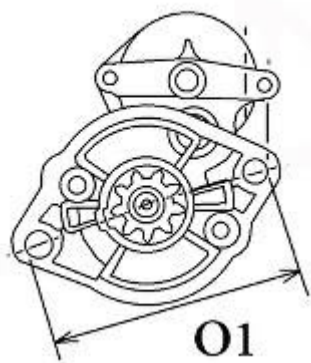

590,00 zł (brutto)

Nr katalogowy : **RJS777**

Dostępność : **Dostępny**

ROZRUSZNIK

24V, 3.2 kW

ZASTOSOWANIE

WÓZKI WIDŁOWE NISSAN - RÓŻNE MODELE

MITSUBISHI: M2T65271; M2T65272; M2T65275; M3T54071; M3T54072; M5T27671;

NISSAN: 34466-03101; 34466-20102

WYMIARY	mm
O1	104,50 mm
A	85,50 mm
B	22,75 mm
R	251 mm

ekostarter.pl