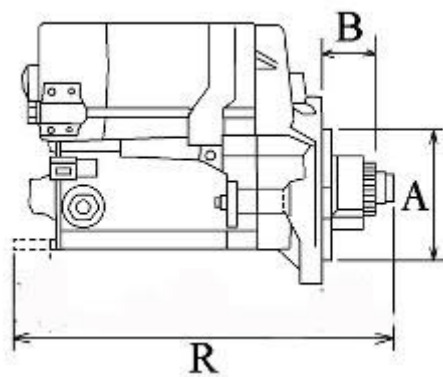

590,00 zł (brutto)

Nr katalogowy : **RJS777**

Dostępność : **Dostępny**

ROZRUSZNIK

24V, 3.2 kW

ZASTOSOWANIE

WÓZKI WIDŁOWE NISSAN - RÓŻNE MODELE

MITSUBISHI: M2T65271; M2T65272; M2T65275; M3T54071; M3T54072; M5T27671;

NISSAN: 34466-03101; 34466-20102

WYMIARY	mm
O1	104,50 mm
A	85,50 mm
B	22,75 mm
R	251 mm

ekostarter.pl