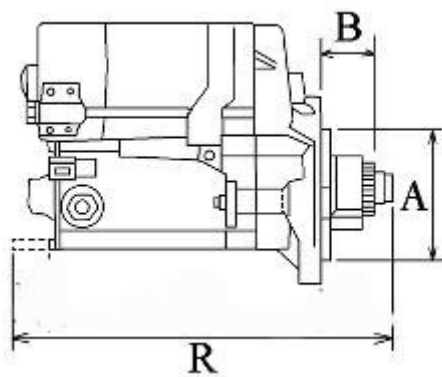

590,00 zł (brutto)

Nr katalogowy : **RJS777**

Dostępność : **Dostępny**

ROZRUSZNIK

24V, 3.2 kW

ZASTOSOWANIE

WÓZKI WIDŁOWE NISSAN - RÓŻNE MODELE

MITSUBISHI: M2T65271; M2T65272; M2T65275; M3T54071; M3T54072; M5T27671;

NISSAN: 34466-03101; 34466-20102

WYMIARY	mm
O1	104,50 mm
A	85,50 mm
B	22,75 mm
R	251 mm

ekostarter.pl