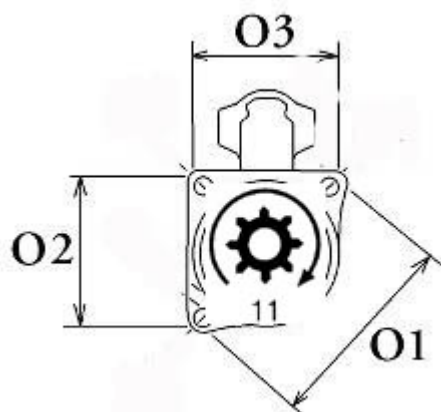

**HYSTER:** 3042323;

**NISSAN:** 23300-90060; 23300-L6000; 23300-L6600; 23300-Z5000; 23300-Z5005; 23300-Z5505; 23300-Z5507

WYMIARY	mm
O1	135 mm
O2	111 mm
O3	108 mm
A	105 mm
B	33 mm
F	220 mm
R	304 mm

ekostarter.pl