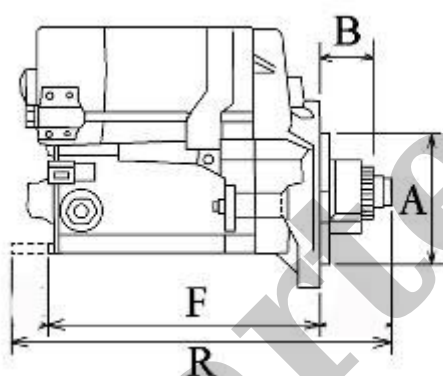

**HYSTER:** 3042323;

**NISSAN:** 23300-90060; 23300-L6000; 23300-L6600; 23300-Z5000; 23300-Z5005; 23300-Z5505; 23300-Z5507

WYMIARY	mm
O1	135 mm
O2	111 mm
O3	108 mm
A	105 mm
B	33 mm
F	220 mm
R	304 mm

ekostarter.pl