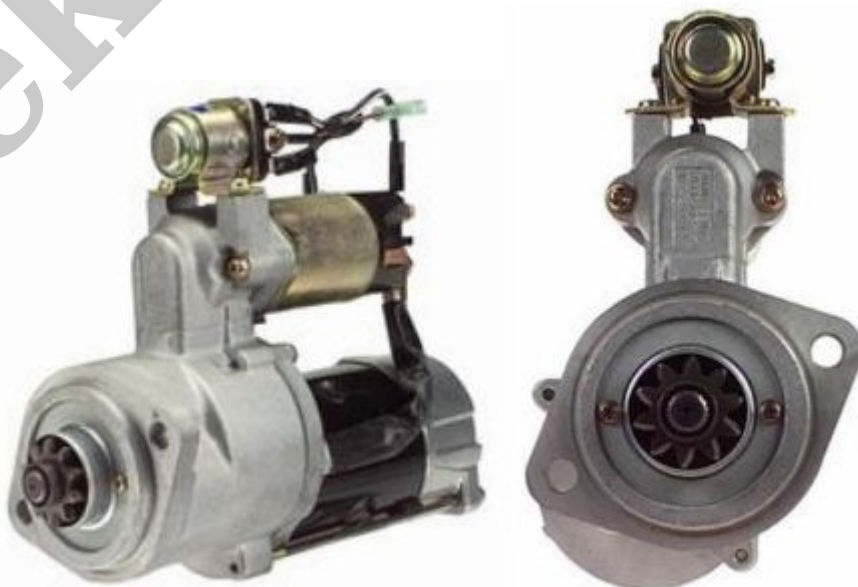

660,00 zł (brutto)

Nr katalogowy : **RR2323**

Dostępność : **Dostępny**

ROZRUSZNIK

24V, 5.0 kW

WÓZKI WIDŁOWE NISSAN - RÓŻNE MODELE

mitsubishi: M3T56172; M3T56174; M3T56181; M3T56182; M3T56183;**NISSAN:** 34766-10903; 34766-20900

WYMIARY	mm
O1	104,85 mm
A	82,50 mm
B	23 mm
R	292 mm