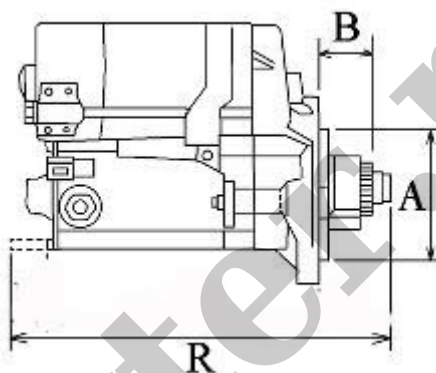

660,00 zł (brutto)

Nr katalogowy : **RR2323**

Dostępność : **Dostępny**

ROZRUSZNIK

24V, 5.0 kW

WÓZKI WIDŁOWE NISSAN - RÓŻNE MODELE

mitsubishi: M3T56172; M3T56174; M3T56181; M3T56182; M3T56183;**NISSAN:** 34766-10903; 34766-20900

WYMIARY	mm
O1	104,85 mm
A	82,50 mm
B	23 mm
R	292 mm