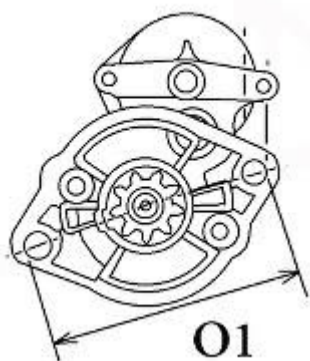

660,00 zł (brutto)

Nr katalogowy : **RR2323**

Dostępność : **Dostępny**

ROZRUSZNIK

24V, 5.0 kW

WÓZKI WIDŁOWE NISSAN - RÓŻNE MODELE

mitsubishi: M3T56172; M3T56174; M3T56181; M3T56182; M3T56183;**NISSAN:** 34766-10903; 34766-20900

WYMIARY	mm
O1	104,85 mm
A	82,50 mm
B	23 mm
R	292 mm