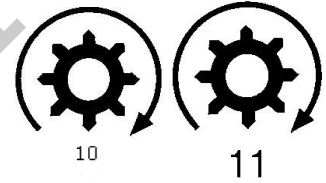

PRZYKŁADOWE ZASTOSOWANIA:

	MODEL	SILNIK
CATERPILLAR	GC15 Fork Lift	Mitsubishi 4G63
CATERPILLAR	GC18 Fork Lift	Mitsubishi 4G63
CATERPILLAR	GC20 Fork Lift	Mitsubishi 4G63
CATERPILLAR	GC25 Fork Lift	Mitsubishi 4G63

MITSUBISHI: M1T79681; M1T79781; M2T58681; MD171228; MD318086; MD320618

WYMIARY	mm
O1	104 mm
A	77 mm
B	17,30 mm
F	151,50 mm
R	208 mm