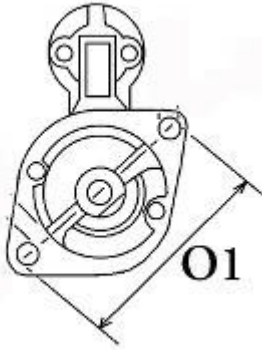

**MITSUBISHI:** M1T79681; M1T79781; M2T58681; MD171228; MD318086; MD320618

WYMIARY	mm
O1	104 mm
A	77 mm
B	17,30 mm
F	151,50 mm
R	208 mm