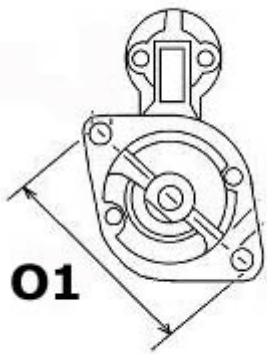

390,00 zł (brutto)

Nr katalogowy : **RR2478**

Dostępność : **Dostępny**

ROZRUSZNIK

12V, 0.8 kW

ZASTOSOWANIE

PRZYKŁADOWE ZASTOSOWANIE:

	MODEL	SILNIK
YANMAR MARINE	L 60 AE-DEJN	0273ccm 1 cyl.
YANMAR MARINE	L 60 RE-DEJN	0273ccm 1 cyl.

HITACHI: S114-414; S114-414A; S114-651; S114-651A;

YAMAHA: 114361-77010; 114361-77011;

YANMAR: 114362-77010

WYMIARY	mm
O1	101,65 mm
A	66 mm
B	16 mm
F	142,50 mm
R	192 mm