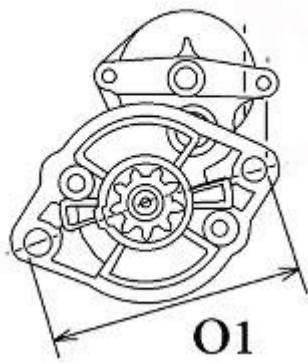

520,00 zł (brutto)

Nr katalogowy : **RJS1014**

Dostępność : **Dostępny**

ROZRUSZNIK

12V, 2.0 kW

ZASTOSOWANIE

MINI ŁADOWARKI MITSUBISHI - RÓŻNE MODELE

CLARK: 807950; 911410;

MITSUBISHI: M2T56271; M2T56272; M3T61171; M8T70471; M8T70471A; MM409411; MM409413;

NISSAN: 31A66-00101; 31A66-00102

WYMIARY	mm
O1	117 mm
A	77 mm
B	31 mm
R	239 mm