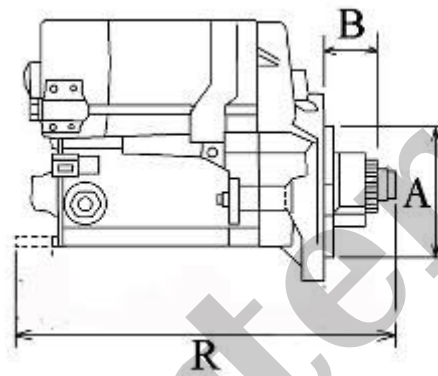

520,00 zł (brutto)

Nr katalogowy : **RJS1014**

Dostępność : **Dostępny**

ROZRUSZNIK

12V, 2.0 kW

ZASTOSOWANIE

MINI ŁADOWARKI MITSUBISHI - RÓŻNE MODELE

CLARK: 807950; 911410;

MITSUBISHI: M2T56271; M2T56272; M3T61171; M8T70471; M8T70471A; MM409411; MM409413;

NISSAN: 31A66-00101; 31A66-00102

WYMIARY	mm
O1	117 mm
A	77 mm
B	31 mm
R	239 mm