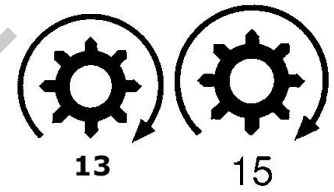

CLARK: 807950; 911410;

MITSUBISHI: M2T56271; M2T56272; M3T61171; M8T70471; M8T70471A; MM409411; MM409413;

NISSAN: 31A66-00101; 31A66-00102

WYMIARY	mm
O1	117 mm
A	77 mm
B	31 mm
R	239 mm