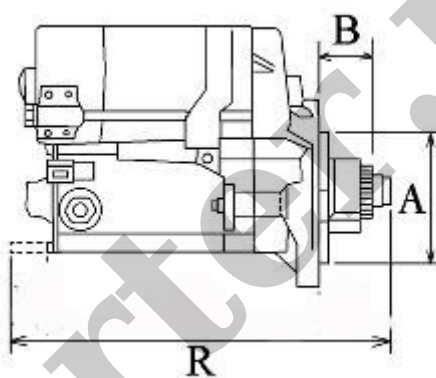

660,00 zł (brutto)

Nr katalogowy : **RR2323**

Dostępność : **Dostępny**

ROZRUSZNIK

24V, 5.0 kW

CATERPILLAR - RÓŻNE MODELE

MITSUBISHI: M3T56172; M3T56174; M3T56181; M3T56182; M3T56183;

NISSAN: 34766-10903; 34766-20900

WYMIARY	mm
O1	104,85 mm
A	82,50 mm
B	23 mm
R	292 mm