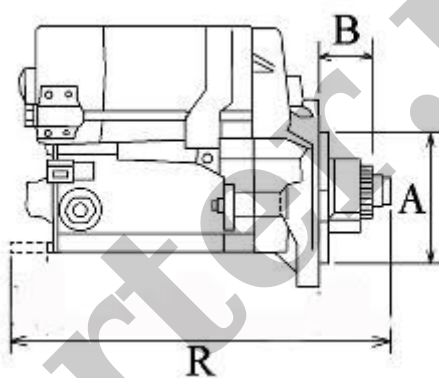

660,00 zł (brutto)

Nr katalogowy : **RR2323**

Dostępność : **Dostępny**

ROZRUSZNIK

24V, 5.0 kW

CATERPILLAR - RÓŻNE MODELE

MITSUBISHI: M3T56172; M3T56174; M3T56181; M3T56182; M3T56183;

NISSAN: 34766-10903; 34766-20900

WYMIARY	mm
O1	104,85 mm
A	82,50 mm
B	23 mm
R	292 mm