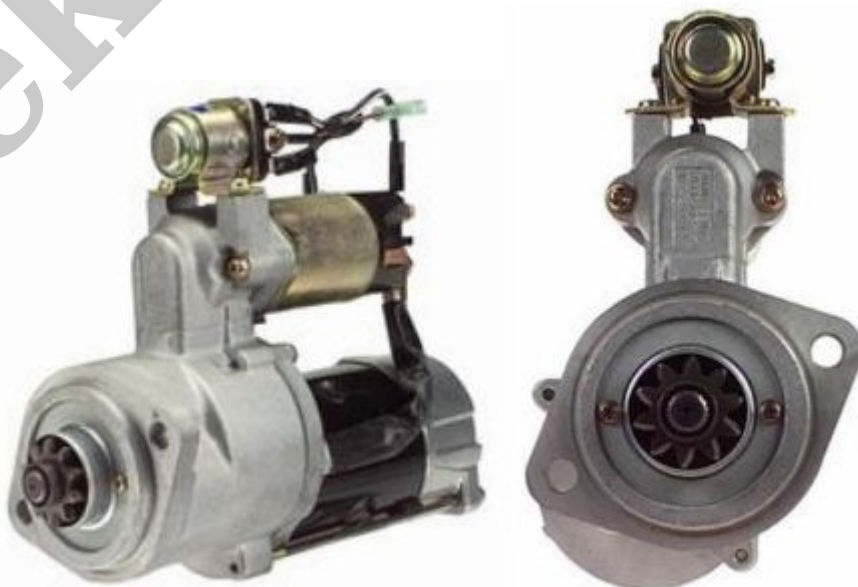

660,00 zł (brutto)

Nr katalogowy : **RR2323**

Dostępność : **Dostępny**

ROZRUSZNIK

24V, 5.0 kW

CATERPILLAR - RÓŻNE MODELE

MITSUBISHI: M3T56172; M3T56174; M3T56181; M3T56182; M3T56183;

NISSAN: 34766-10903; 34766-20900

WYMIARY	mm
O1	104,85 mm
A	82,50 mm
B	23 mm
R	292 mm