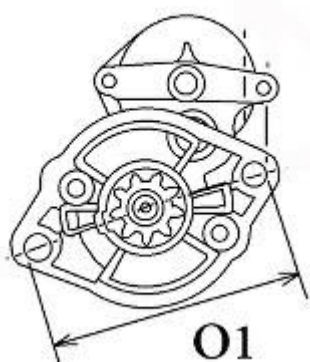

660,00 zł (brutto)

Nr katalogowy : **RR2323**

Dostępność : **Dostępny**

ROZRUSZNIK

24V, 5.0 kW

CATERPILLAR - RÓŻNE MODELE

MITSUBISHI: M3T56172; M3T56174; M3T56181; M3T56182; M3T56183;

NISSAN: 34766-10903; 34766-20900

WYMIARY	mm
O1	104,85 mm
A	82,50 mm
B	23 mm
R	292 mm