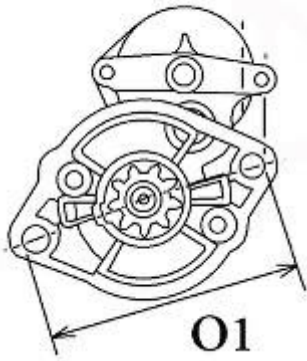

	MODEL	SILNIK
--	-------	--------

MITSUBISHI: M2T54671; M2T56471; M2T56472; M2T56475; M2T60271; M2T61371; M3T64172; M5T23172;

NISSAN: 34466-03200; 34466-15202; 34466-20201

WYMIARY	mm
O1	104,35 mm
A	82,40 mm
B	23,50 mm
R	250 mm