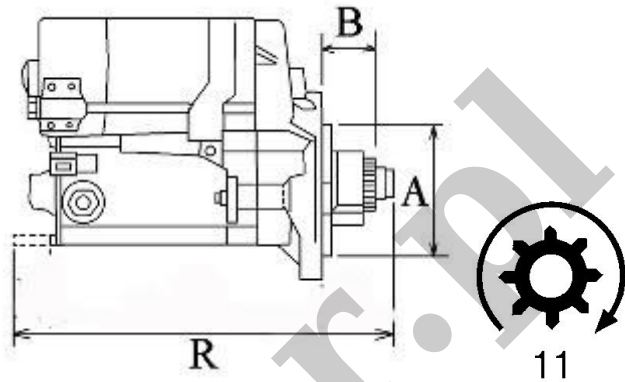

	MODEL	SILNIK
--	-------	--------

MITSUBISHI: M2T54671; M2T56471; M2T56472; M2T56475; M2T60271; M2T61371; M3T64172; M5T23172;

NISSAN: 34466-03200; 34466-15202; 34466-20201

WYMIARY	mm
O1	104,35 mm
A	82,40 mm
B	23,50 mm
R	250 mm