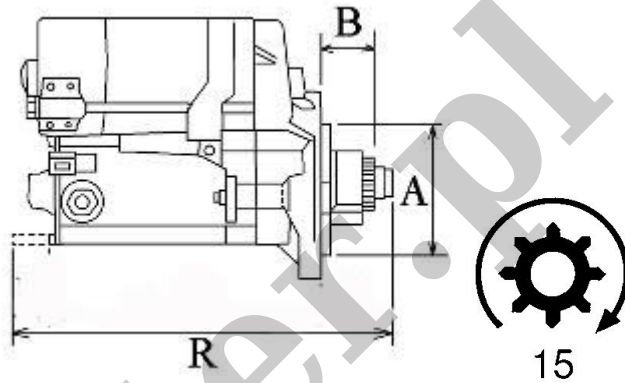

YANMAR: 015125-53001E

WYMIARY	mm
O1	105 mm
A	77 mm
B	17 mm
R	229 mm

ekostarter.pl