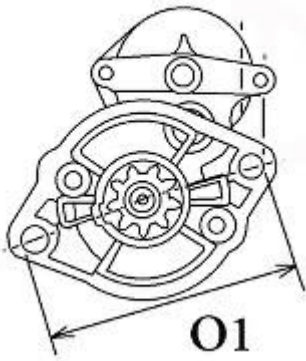

530,00 zł (brutto)

Nr katalogowy : **RR2178**

Dostępność : **Dostępny**

ROZRUSZNIK

12V, 1.6 kW

ZASTOSOWANIE

VETUS MARINE - RÓŻNE MODELE

PRZYKŁADOWE ZASTOSOWANIE:

YANMAR: 015125-53001E

WYMIARY	mm
O1	105 mm
A	77 mm
B	17 mm
R	229 mm

ekostarter.pl