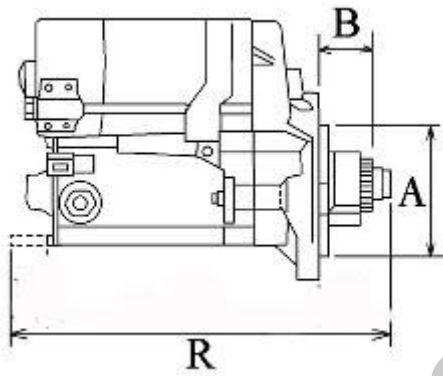

WYMIARY	mm
O1	105 mm
A	77 mm
B	17 mm
R	229 mm

ekostarter.pl