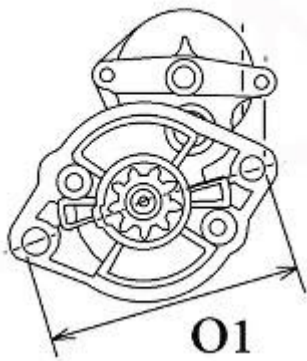

530,00 zł (brutto)

Nr katalogowy : **RR2178**

Dostępność : **Dostępny**

ROZRUSZNIK

12V, 1.6 kW

ZASTOSOWANIE

WEIDEMANN - RÓŻNE MODELE

MITSUBISHI: M2T50271; M2T50281; M2T50285; MM317600;

WYMIARY	mm
O1	105 mm
A	77 mm
B	17 mm
R	229 mm

ekostarter.pl