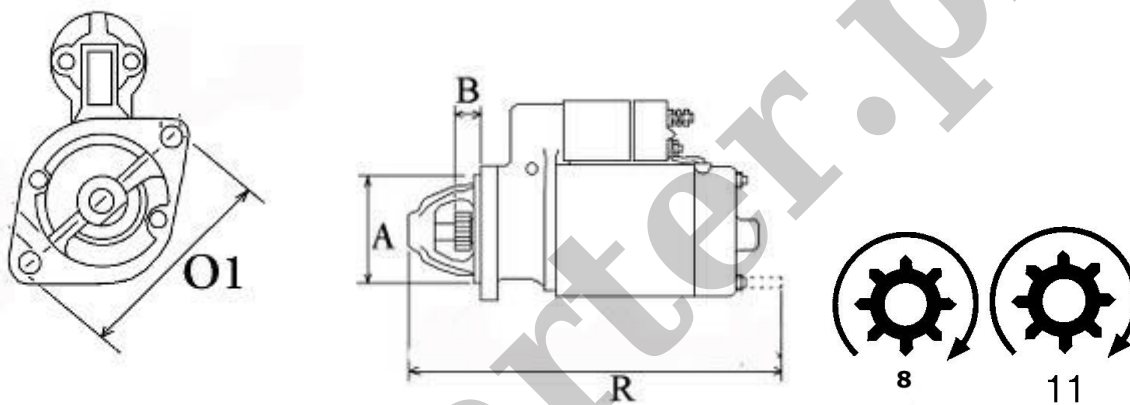

450,00 zł (brutto)

Nr katalogowy : **RJS674**

Dostępność : **Dostępny**

ROZRUSZNIK

12V, 0.9 kW

ZASTOSOWANIE

PRZYKŁADOWE ZASTOSOWANIE:

MODEL	
MITSUBISHI	FG25 Fork Lift

MITSUBISHI: M0T84381; M0T84381A; M0T92581; M3T10473; M3T10475; M3T10476; M3T10476D;

MAZDA: 4893-18-400; FESE-18-400; FFSC-18-400; FFSC-18-400A; FFSN-18-400

WYMIARY	mm
O1	105,00 mm
A	74 mm
B	20 mm
R	202 mm