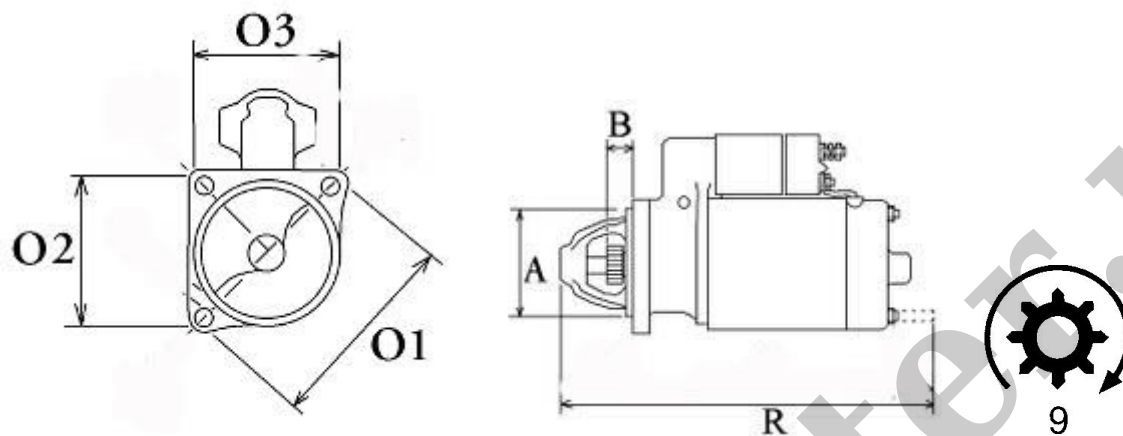

SILNIK

DEUTZ	BF6L913
DEUTZ	F6L912F
DEUTZ	F6L913
DEUTZ	F6L913H
DEUTZ	FM1012
DEUTZ	FM1013

BOSCH: 0001364100; 0001364301

WYMIARY	mm
O1	127 mm
O2	90 mm
O3	90 mm
A	89 mm
B	28,80 mm
R	346,50 mm

ekostarter.pl