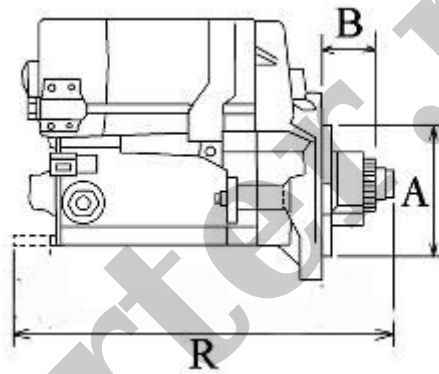

**ZASTOSOWANIE**

**WÓZKI WIDŁOWE MITSUBISHI - RÓŻNE MODELE**

**PRZYKŁADOWE ZASTOSOWANIE:**

|            |  | MODEL          |
|------------|--|----------------|
| MITSUBISHI |  | FG20 Fork Lift |

**CLARK:** 920670;

**MITSUBISHI:** M2T62271; M2T74371; M8T70371; M8T71571; M8T75171

| WYMIARY | mm       |
|---------|----------|
| O1      | 115 mm   |
| A       | 82,50 mm |
| B       | 23 mm    |
| R       | 260 mm   |