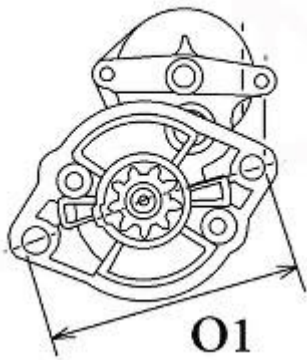

**ZASTOSOWANIE**

**WÓZKI WIDŁOWE MITSUBISHI - RÓŻNE MODELE**

**PRZYKŁADOWE ZASTOSOWANIE:**

|            |  | MODEL          |
|------------|--|----------------|
| MITSUBISHI |  | FG20 Fork Lift |

**CLARK:** 920670;

**MITSUBISHI:** M2T62271; M2T74371; M8T70371; M8T71571; M8T75171

| WYMIARY | mm       |
|---------|----------|
| O1      | 115 mm   |
| A       | 82,50 mm |
| B       | 23 mm    |
| R       | 260 mm   |