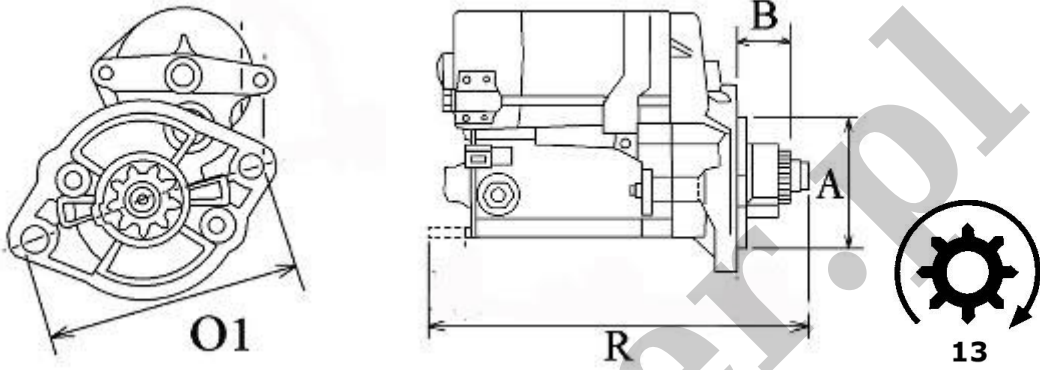

mitsubishi: M2T60185; M2T61171; M2T62771; M2T63171; MD121581; MD156987; MD164978; MD177596;

MD191437;

VALEO / MANDO : 600011; HQ808670; MG122202; MG122433; TM000A18601

WYMIARY	mm
O1	103,50 mm
A	77,30 mm
B	10 mm
R	239 mm