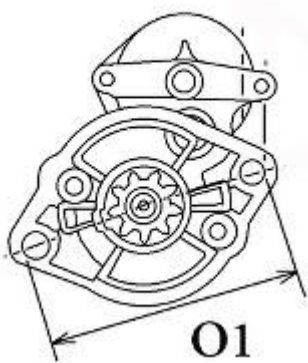

590,00 zł (brutto)

Nr katalogowy : **RR3195**

Dostępność : **Dostępny**

ROZRUSZNIK

24V, 3.2 kW

ZASTOSOWANIE:

WÓZKI WIDŁOWE MITSUBISHI - RÓŻNE MODELE

MITSUBISHI: M8T80071; M8T80071A; M8T80071B; ME012995; ME013008; ME014418

WYMIARY	mm
O1	146 mm
A	59,90 mm
B	14 mm
R	257 mm