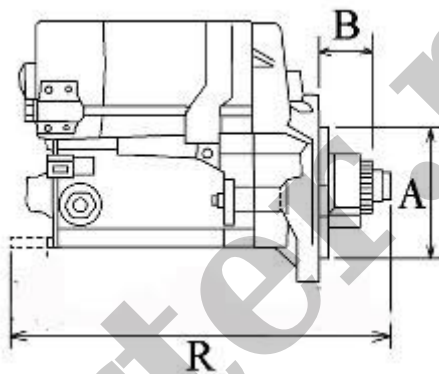

590,00 zł (brutto)

Nr katalogowy : **RR3195**

Dostępność : **Dostępny**

ROZRUSZNIK

24V, 3.2 kW

ZASTOSOWANIE:

WÓZKI WIDŁOWE MITSUBISHI - RÓŻNE MODELE

MITSUBISHI: M8T80071; M8T80071A; M8T80071B; ME012995; ME013008; ME014418

WYMIARY	mm
O1	146 mm
A	59,90 mm
B	14 mm
R	257 mm