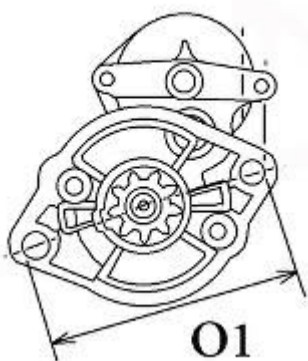

590,00 zł (brutto)

Nr katalogowy : **RR3195**

Dostępność : **Dostępny**

ROZRUSZNIK

24V, 3.2 kW

ZASTOSOWANIE:

WÓZKI WIDŁOWE MITSUBISHI - RÓŻNE MODELE

MITSUBISHI: M8T80071; M8T80071A; M8T80071B; ME012995; ME013008; ME014418

WYMIARY	mm
O1	146 mm
A	59,90 mm
B	14 mm
R	257 mm