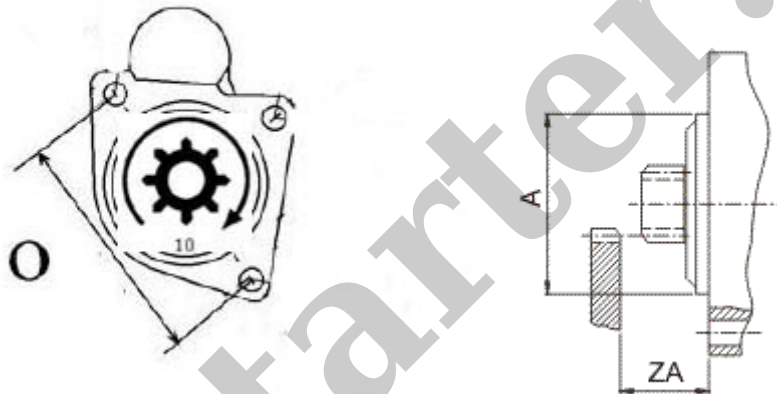

ISKRA: AZE4540; AZE4597; AZE4166; AZE4209; 11.131.116; 11.131.426; 11.131.728; 11.131970

SISU DIESEL: 8366 732 89; 8368 673 65

WYMIARY	mm
\varnothing	127 mm
A	89 mm
ZA	51 mm