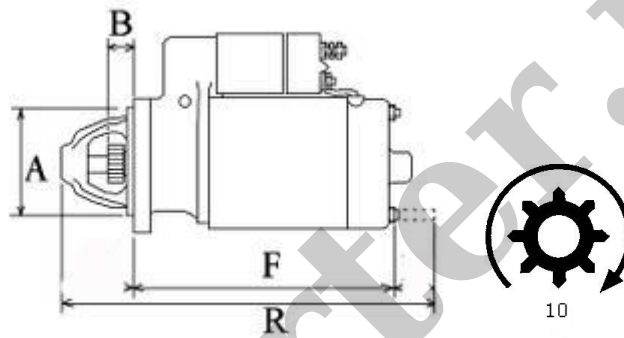

ISKRA: 11.131.781; AZE4173;

JCB: 714/40231; 714/40536;

MAGNETI MARELLI: 63280041;

PERKINS:2873K405; 2873K624; 2873K625; 2873K626

WYMIARY	mm
O1	126,50 mm
O2	90 mm
O3	90 mm
A	89 mm
B	30,50 mm
F	196,50 mm
R	291 mm