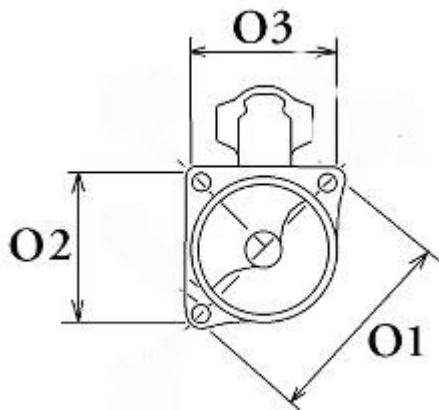

ISKRA: 11.131.781; AZE4173;

JCB: 714/40231; 714/40536;

MAGNETI MARELLI: 63280041;

PERKINS:2873K405; 2873K624; 2873K625; 2873K626

WYMIARY	mm
O1	126,50 mm
O2	90 mm
O3	90 mm
A	89 mm
B	30,50 mm
F	196,50 mm
R	291 mm