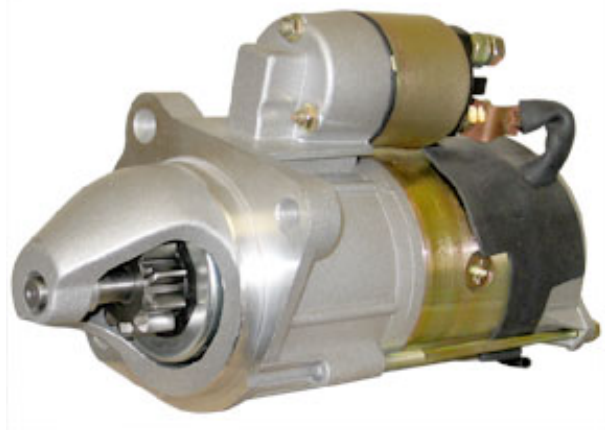

ekostarter.pl

TEL. 509 677 350
TEL. 39 904 12 09
sklep@ekostarter.pl

**ALTERNATORY I ROZRUSZNIKI
DLA PRZEMYSŁU I ROLNICTWA**

DANE TECHNICZNE, ZASTOSOWANIA, WYMIARY

ROZRUSZNIK MANITOU / TYP M1

Cena :

504,07 zł (netto)

620,00 zł (brutto)

Nr katalogowy : **RR3655**

Dostępność : **Dostępny**

ROZRUSZNIK

12V, 3.0 kW

ZASTOSOWANIE

MANITOU / SILNIKI PERKINS - RÓŻNE MODELE

DENSO: 428000-1290;

ISKRA: 11.131.781; AZE4173;

JCB: 714/40231; 714/40536;

MAGNETI MARELLI: 63280041;

PERKINS:2873K405; 2873K624; 2873K625; 2873K626

WYMIARY	mm
O1	126,50 mm
O2	90 mm
O3	90 mm
A	89 mm
B	30,50 mm
F	196,50 mm
R	291 mm