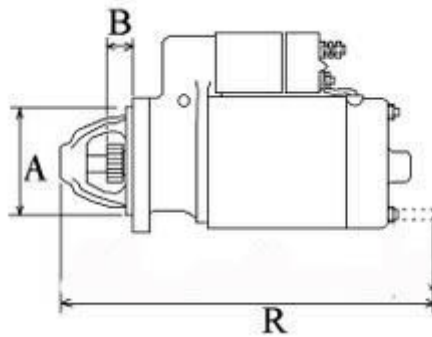

## ROZRUSZNIK

12V, 2.0 kW

**ZASTOSOWANIE**

**LOMBARDINI - RÓŻNE MODELE**

**PRZYKŁADOWE ZASTOSOWANIE:**

	MODEL	ccm
LOMBARDINI	LDW 1503M	1551ccm 25KW
LOMBARDINI	LDW 2004M	2068ccm 34KW
LOMBARDINI	LDW 2004TB	2068ccm 43KW

**BOSCH:** 0001109031; 0001218161;

**LOMBARDINI:** 58401910

WYMIARY	mm
O1	105 mm
A	82,50 mm
B	17 mm

241 mm

ekostarter.pl