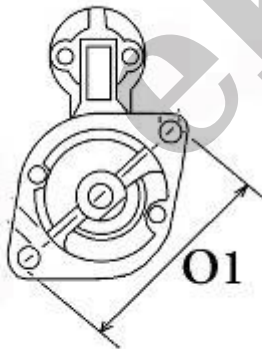

## ROZRUSZNIK

12V, 2.0 kW

**ZASTOSOWANIE**

**LOMBARDINI - RÓŻNE MODELE**

**PRZYKŁADOWE ZASTOSOWANIE:**

	MODEL	ccm
LOMBARDINI	LDW 1503M	1551ccm 25KW
LOMBARDINI	LDW 2004M	2068ccm 34KW
LOMBARDINI	LDW 2004TB	2068ccm 43KW

**BOSCH:** 0001109031; 0001218161;

**LOMBARDINI:** 58401910

WYMIARY	mm
O1	105 mm
A	82,50 mm
B	17 mm

241 mm

ekostarter.pl