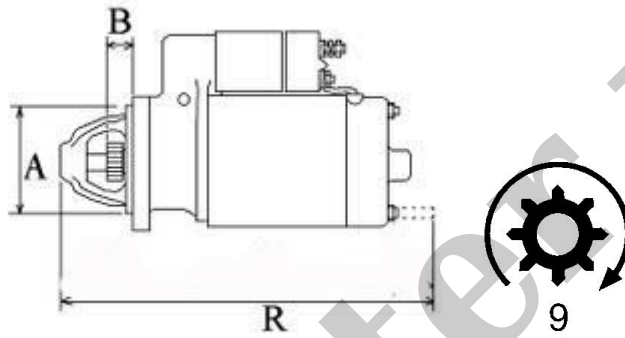

**ZASTOSOWANIE :**

**LOMBARDINI - RÓŻNE MODELE**

**PRZYKŁADOWE ZASTOSOWANIE:**

	MODEL	ccm
LOMBARDINI	LDW 1503M	1551ccm 25KW
LOMBARDINI	LDW 2004M	2068ccm 34KW

**BOSCH:** 0001218011; 0001218122; B001233049;

**OPEL:** 1202048; 1202955; 1202960;

**VALEO:** D9R139

WYMIARY	mm
O1	103,25 mm
A	82 mm
B	15,50 mm
R	279 mm

ekostarter.pl