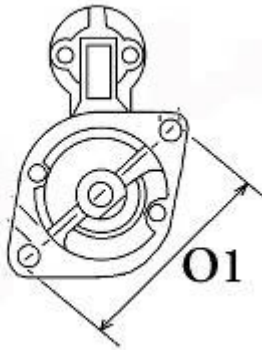

**ZASTOSOWANIE :**

**LOMBARDINI - RÓŻNE MODELE**

**PRZYKŁADOWE ZASTOSOWANIE:**

	MODEL	ccm
LOMBARDINI	LDW 1503M	1551ccm 25KW
LOMBARDINI	LDW 2004M	2068ccm 34KW

**BOSCH:** 0001218011; 0001218122; B001233049;

**OPEL:** 1202048; 1202955; 1202960;

**VALEO:** D9R139

WYMIARY	mm
O1	103,25 mm
A	82 mm
B	15,50 mm
R	279 mm

ekostarter.pl