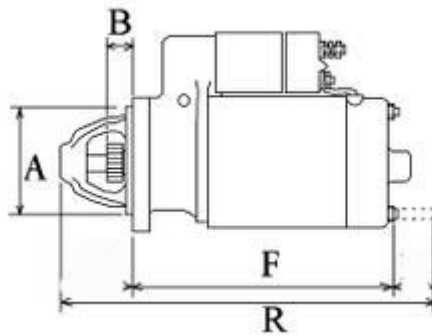

SILNIK	
LOMBARDINI	3LD...
LOMBARDINI	6LD...

BOSCH: 0001107024;

ISKRA: 11.131.002; AZE2617;

LOMBARDINI: 5840142; 58401420

WYMIARY	mm
O1	104,50 mm

A	76 mm
B	28 mm
F	155 mm
R	220 mm

ekostarter.pl