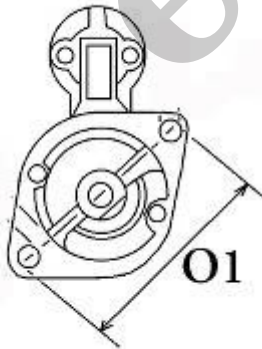

390,00 zł (brutto)

Nr katalogowy : **RR2171**

Dostępność : **Dostępny**

ROZRUSZNIK

12V, 1.1 kW

ZASTOSOWANIE

SILNIKI LOMBARDINI - RÓŻNE MODELE

PRZYKŁADOWE ZASTOSOWANIE:

SILNIK	
LOMBARDINI	3LD...
LOMBARDINI	6LD...

BOSCH: 0001107024;

ISKRA: 11.131.002; AZE2617;

LOMBARDINI: 5840142; 58401420

WYMIARY	mm
O1	104,50 mm

A	76 mm
B	28 mm
F	155 mm
R	220 mm

ekostarter.pl