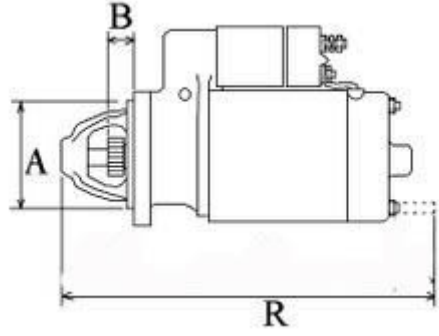

	SILNIK	ccm
LOMBARDINI	I5LD400	0401ccm

BOSCH: 0001107107

LOMBARDINI: 58402180

WYMIARY	mm
O1	107 mm
A	76 mm
B	15,50 mm
X	X

ekostarter.pl