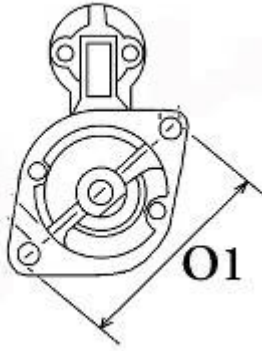

350,00 zł (brutto)

Nr katalogowy : **RR3706**

Dostępność : **Dostępny**

ROZRUSZNIK

12V, 1.1 kW

ZASTOSOWANIE

SILNIKI LOMBARDINI - RÓŻNE MODELE

PRZYKŁADOWE ZASTOSOWANIA:

	SILNIK	ccm
LOMBARDINI	I5LD400	0401ccm

BOSCH: 0001107107

LOMBARDINI: 58402180

WYMIARY	mm
O1	107 mm
A	76 mm
B	15,50 mm
X	X

ekostarter.pl