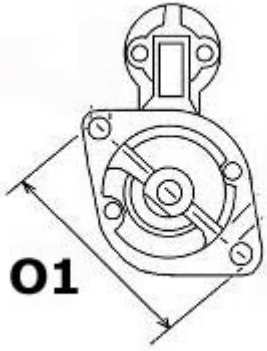

WYMIARY	mm
O1	104 mm
A	76 mm
B	28 mm
F	200 mm
R	267,50 mm

ekostarter.pl