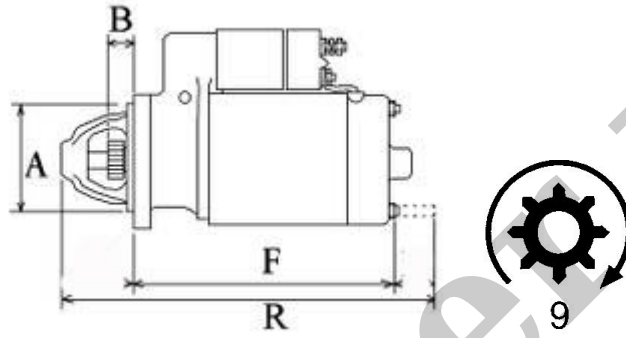

WYMIARY	mm
O1	104 mm
A	76 mm
B	28 mm
F	200 mm
R	267,50 mm

ekostarter.pl