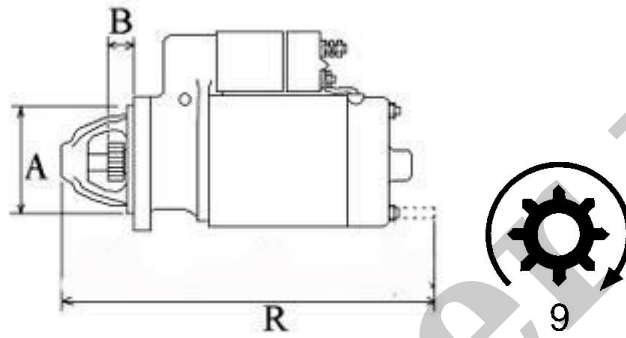

	MODEL	SILNIK
GEHLMAX	MB138 Mini Excavator	Lombardini LWD903

BOSCH: 0001107033; 0001107062; 0001107085; 0001108129;

ISKRA: 11.131.928; AZD2127;

LOMBARDINI: 58101330; 58401940;

MAGNETI MARELLI : 63521070

VALEO: D6RA22; D6RA52;

WYMIARY	mm
$\overline{O1}$	105 mm
\overline{A}	76 mm
\overline{B}	15 mm
\overline{R}	216 mm

ekostarter.pl