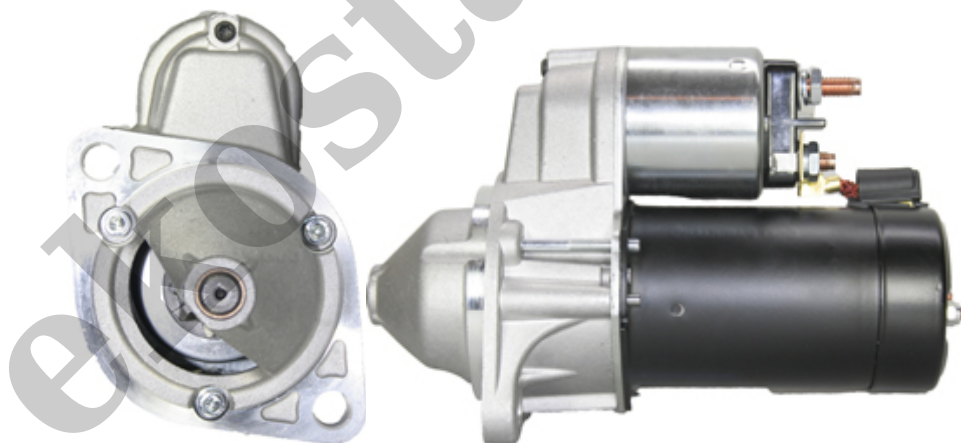

330,00 zł (brutto)

Nr katalogowy : **RCS807**

Dostępność : **Dostępny**

ROZRUSZNIK

12V, 1.1 kW

ZASTOSOWANIE

GEHLMAX - RÓŻNE MODELE

PRZYKŁADOWE ZASTOSOWANIA:

	MODEL	SILNIK
GEHLMAX	MB138 Mini Excavator	Lombardini LWD903

BOSCH: 0001107033; 0001107062; 0001107085; 0001108129;

ISKRA: 11.131.928; AZD2127;

LOMBARDINI: 58101330; 58401940;

MAGNETI MARELLI : 63521070

VALEO: D6RA22; D6RA52;