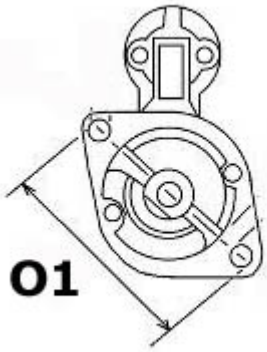

	MODEL	SILNIK
GEHLMAX	MB138 Mini Excavator	Lombardini LWD903

BOSCH: 0001107033; 0001107062; 0001107085; 0001108129;

ISKRA: 11.131.928; AZD2127;

LOMBARDINI: 58101330; 58401940;

MAGNETI MARELLI : 63521070

VALEO: D6RA22; D6RA52;

WYMIARY	mm
$\overline{O1}$	105 mm
\overline{A}	76 mm
\overline{B}	15 mm
\overline{R}	216 mm

ekostarter.pl