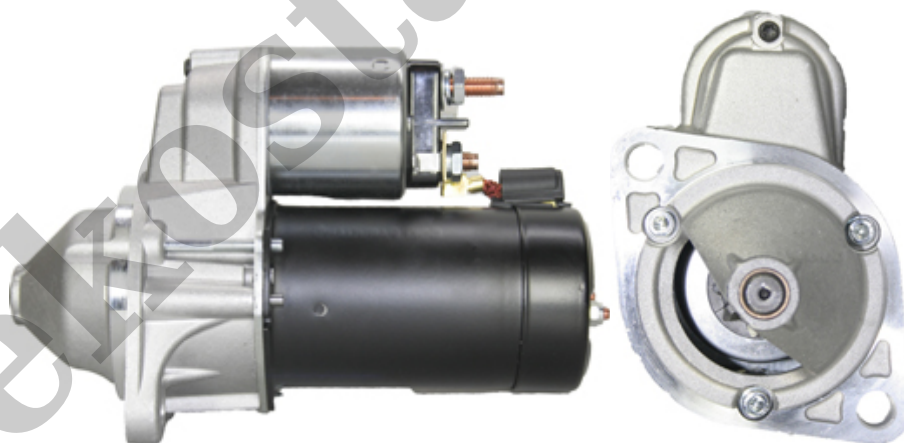

ekostarter.pl

TEL. 509 677 350
TEL. 39 904 12 09
sklep@ekostarter.pl

**ALTERNATORY I ROZRUSZNIKI
DLA PRZEMYSŁU I ROLNICTWA**

DANE TECHNICZNE, ZASTOSOWANIA, WYMIARY

ROZRUSZNIK LOMBARDINI / TYP L3

Cena :

268,29 zł (netto)

330,00 zł (brutto)

Nr katalogowy : **RCS807**

Dostępność : **Dostępny**

**ROZRUSZNIK
12V, 1.1 kW**

ZASTOSOWANIE

LOMBARDINI - RÓŻNE MODELE

PRZYKŁADOWE ZASTOSOWANIA:

	MODEL	SILNIK
LOMBARDINI	LDW 1204M	1222ccm 20KW
LOMBARDINI	LDW 502FOCS	0505ccm 9.8KW
LOMBARDINI	LDW 602FOCS	0611ccm 11.2KW
LOMBARDINI	LDW 602M	0611ccm 10KW

BOSCH: 0001107033; 0001107062; 0001107085; 0001108129;

ISKRA: 11.131.928; AZD2127;

LOMBARDINI: 58101330; 58401940;

MAGNETI MARELLI : 63521070

VALEO: D6RA22; D6RA52;

WYMIARY	mm
O1	105 mm
A	76 mm
B	15 mm
R	216 mm