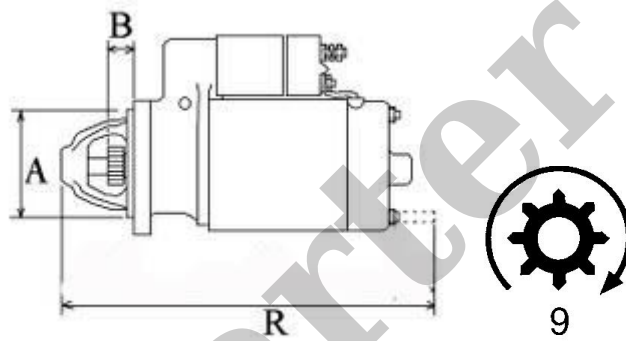

BOSCH: 0001107033; 0001107062; 0001107085; 0001108129;

ISKRA: 11.131.928; AZD2127;

LOMBARDINI: 58101330; 58401940;

MAGNETI MARELLI : 63521070

VALEO: D6RA22; D6RA52;

WYMIARY	mm
O1	105 mm
A	76 mm
B	15 mm
R	216 mm