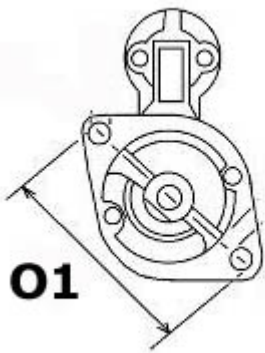

330,00 zł (brutto)

Nr katalogowy : **RCS807**

Dostępność : **Dostępny**

**ROZRUSZNIK
12V, 1.1 kW**

ZASTOSOWANIE

LOMBARDINI - RÓŻNE MODELE

PRZYKŁADOWE ZASTOSOWANIA:

	MODEL	SILNIK
LOMBARDINI	LDW 1204M	1222ccm 20KW
LOMBARDINI	LDW 502FOCS	0505ccm 9.8KW
LOMBARDINI	LDW 602FOCS	0611ccm 11.2KW
LOMBARDINI	LDW 602M	0611ccm 10KW

BOSCH: 0001107033; 0001107062; 0001107085; 0001108129;

ISKRA: 11.131.928; AZD2127;

LOMBARDINI: 58101330; 58401940;

MAGNETI MARELLI : 63521070

VALEO: D6RA22; D6RA52;

WYMIARY	mm
O1	105 mm
A	76 mm
B	15 mm
R	216 mm