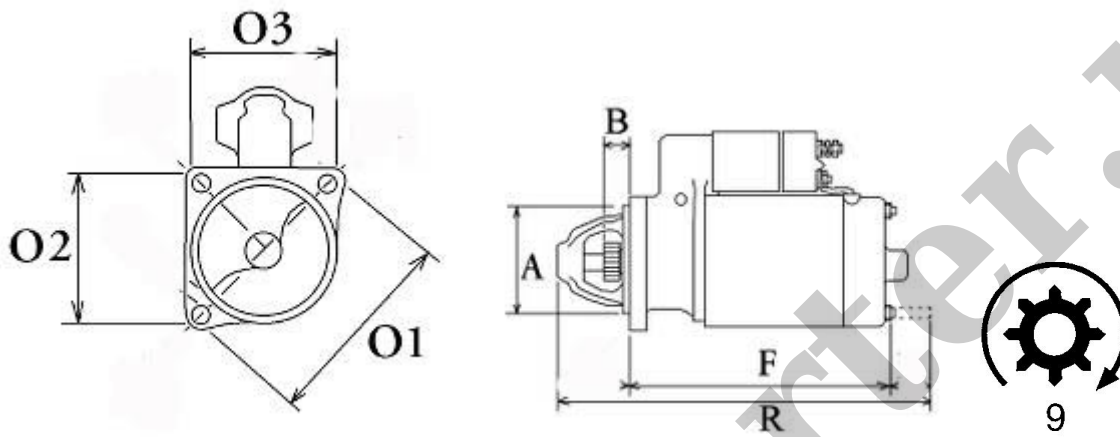

**BOSCH:** 0001362016; 0001362034; 0001362305; 0001362313; **EFEL:** 14100; **FENDT:** X830100001;

**ISKRA:** 11.130.117; AZJ3508; **MAGNETI MARELLI:** MT74G; **MONARK:** 81382305;

WYMIARY	mm
O1	126 mm
O2	90 mm
O3	90 mm
A	89 mm
B	28 mm
F	208 mm
R	287,50 mm