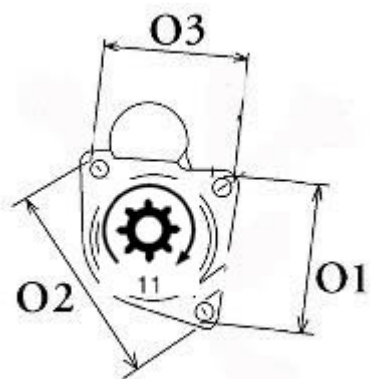

**DENSO:** 228000-6550; 228000-6551; 228000-6552

**JOHN DEERE:** RE70474; RE70960; TY24441

WYMIARY	mm
O1	90 mm
O2	127 mm
O3	90 mm
A	88,80 mm
B	47,60 mm
F	241 mm
R	315 mm

ekostart.pl