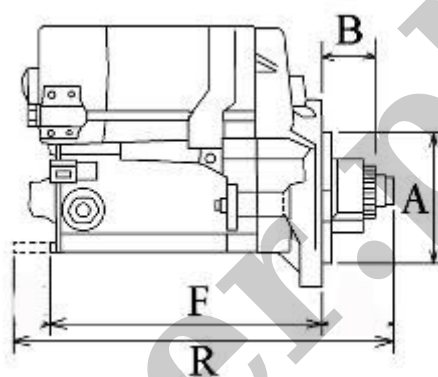

**DENSO:** 228000-6550; 228000-6551; 228000-6552

**JOHN DEERE:** RE70474; RE70960; TY24441

WYMIARY	mm
O1	90 mm
O2	127 mm
O3	90 mm
A	88,80 mm
B	47,60 mm
F	241 mm
R	315 mm

ekostart.pl