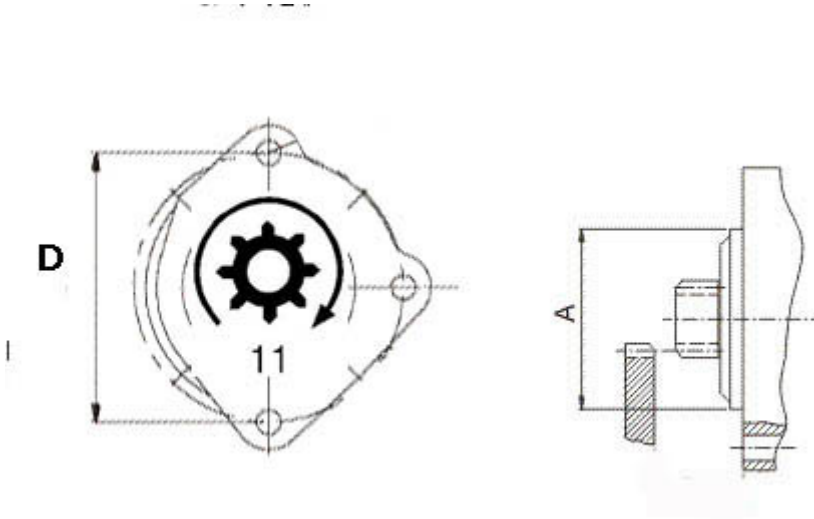

Wymiary:

WYMIARY	mm
A	89 mm
D	127 mm

ekostarter.pl