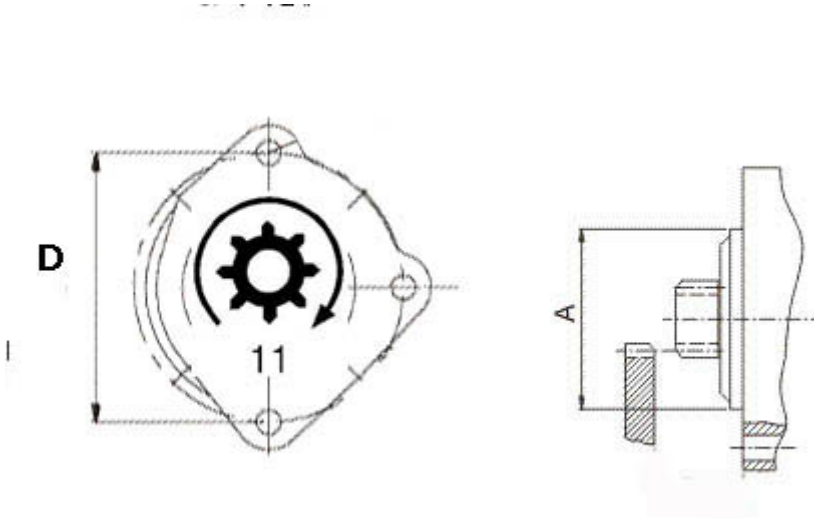

	Model	Silnik
LIEBHERR		D904T
LIEBHERR	A902 Litronic	D904TB

BOSCH: 0001410087; 0001416031; 0001416071;

ISKRA: 11.139.527; AZK5566; 11.139.126; AZK5475

Wymiary:

WYMIARY	mm
A	89 mm
D	127 mm

ekostarter.pl