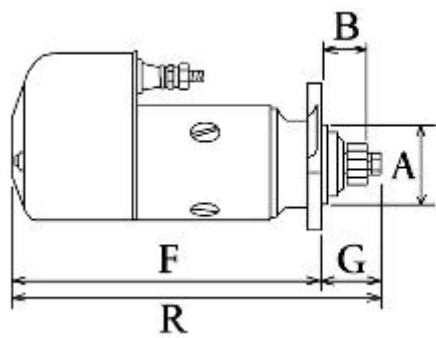

2.790,00 zł (brutto)

Nr katalogowy : **RR2551**

Dostępność : **Dostępny**

ROZRUSZNIK

24V, 5,5 kW

ZASTOSOWANIE

LIEBHERR - RÓŻNE MODELE

CAV: S115A24-27; 1327A661

WYMIARY	mm
O1	89,85 mm
O2	126,85 mm
O3	89,85mm
A	89 mm
B	47,50 mm
F	286,50 mm
R	376 mm

ekostarter.pl