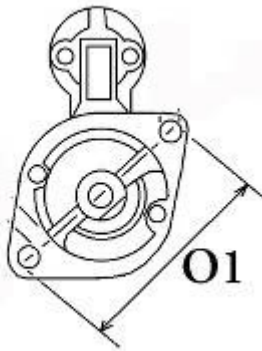

560,00 zł (brutto)

Nr katalogowy : **RR1001**

Dostępność : **Dostępny**

ROZRUSZNIK

12V, 3.0 kW

ZASTOSOWANIE

STEYR - RÓŻNE MODELE

PRZYKŁADOWE ZASTOSOWANIA:

MAGNETI MARELLI: 63216816; MT68R; MT68RA; 943216852;

| WYMIARY | mm |
|---------|-----------|
| O1 | 104,50 mm |
| A | 82 mm |
| B | 20,60 mm |
| F | 253 mm |
| R | 320 mm |