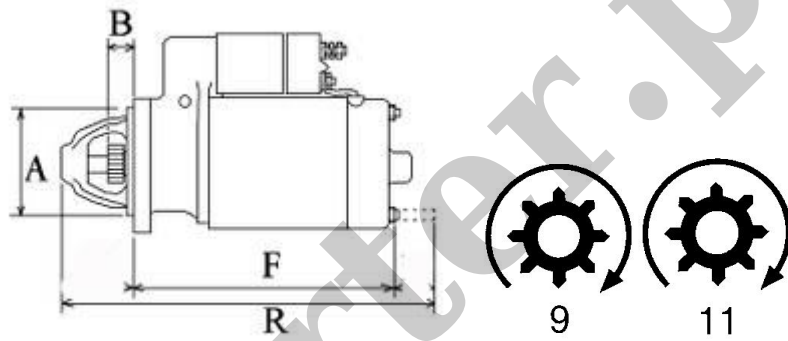

MAGNETI MARELLI: 63216816; MT68R; MT68RA; 943216852;

| WYMIARY | mm |
|---------|-----------|
| O1 | 104,50 mm |
| A | 82 mm |
| B | 20,60 mm |
| F | 253 mm |
| R | 320 mm |